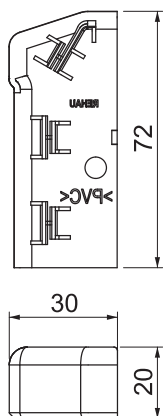

## Gala elements SLT ESli2070

Preces Nr. 6132291

Gala elements (pa kreisi) kā fasondetāja grīdlistes kanālam.  
Tīram kanālu sistēmas noslēgumam. Uzspraušanai uz kanāla gala.

**PVC** Polivinilhlorīds

### Pamatdati

Art.-Nr.	6132291
Tips	SLT ESli2070 rws
Krāsa	dzidri balts
RAL numurs	9010
Materiāls	Polivinilhlorīds
Materiāla saīsinājums	PVC
Mazākā VK vienība (VG)	10 gab.
Svars	0,80 kg/100 gab.

### Tehniskie dati

Garums	30,00 mm
Platums	20,00 mm
Augstums	72,00 mm
Izpildījums	pa kreisi
Dekors	bez
Vāka blīvēšanas mēlīte	bez
Nesatur halogēnus	<input type="checkbox"/>
Ar paklāja listi	<input checked="" type="checkbox"/>
Izvirzījumi	<input type="checkbox"/>