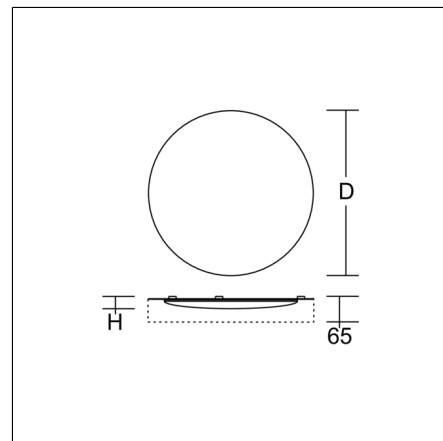

Decoratieve plafondarmatuur voor de inrichting van ruimten. Basisarmatuur, voorbereid voor de montage van een stoffen kap Behuizing metaal wit gepoederlakt. Modulaire bouwwijze: bij de basisarmatuur moet altijd een stoffen kap, in cilindrische vorm met gesatineerde afdekplaat van kunststof, apart worden besteld. Gereedschapsloze montage van de stoffen kap en diffuser.

Productgegevens

Diameter D	255 mm
Hoogte H	34 mm
Gewicht	0.72 kg
Lichtbron	LED
Kleurtemperatuur	3000 K
Effectieve lichtstroom	950 lm
Systeemvermogen	12 W
Armatuur efficiëntie	79 lm/W
Glare evaluatie UGR (4H 8H)	20,6
	down 117°
Uitstralingshoek	up 180°
Levensduur	50000 h (L80/B10)
Kleurweergave-index CRI	83
Kleurtolerantie	3
Fotobiologische veiligheid conform EN 62471	Risicogroep 1
Bedrijfsapparaat	Converter dimbaar
Controle	Faseaansnijding/faseafsijding
Spanning	220 - 240 V / 50 - 60 Hz
Armaturen aan zekering B10A	114
Armaturen aan zekering B16A	182
Armaturen aan zekering C10A	114
Armaturen aan zekering C16A	182
Inschakelstroom / Inschakeltijd	0.15 A / 10 µs
CIE Flux Code / CEN Flux Code	45 76 94 95 100
Beschermingsgraad	IP 20
Beschermingsklasse	I
Gloeidraadtest	850°C - 30 seconden
Omgevingstemperatuur	25 °C
Conformiteitsmerkteken	CE, EAC

Toebehoren

W06630
Chintzkleurvakken voor >50 verschillende stofstalen.