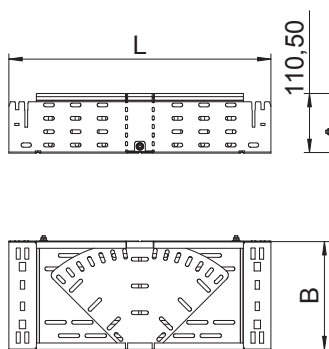

Tehnisko datu lapa

Regulējams likums Magic 110

Art.-Nr. 6040686

Likums, maināms 0°-90° ar ātrās savienošanas sistēmu. Visiem kabelu reņu tipiem ar malas augstumu 110 mm.

St	Tērauds
FS	cinkots

Pamatdati

Art.-Nr.	6040686
Tips	RBMV 130 FS
Apzīmējums 1	Regulējama pagrieziens
Apzīmējums 2	ar Magic savienojumu
Dimensija	110x300
Materiāls	Tērauds
Materiāla saīsinājums	St
Virsmas	cinkots
Virsmas atbilstoši DIN	DIN EN 10346
Virsmas saīsinājums	FS
Mazākā VK vienība (VG)	1,00 gab.
Svars	357,80 kg/100 gab.

Tehnisko datu lapa

Regulējams likums Magic 110

Art.-Nr. 6040686

Tehniskie dati

Platums	300,00 mm
Malas augstums	110,00 mm
Izmērs B	300,00 mm
Izmērs L	640,00 mm
Likums (leņķis)	regulējams
Savienotāja izpildījums	iebūvēts savienotājs
Loksnes biezums	1,25 mm
Piemērots funkciju nodrošināšanai	<input type="checkbox"/>
Gridā izveidoti caurumi montāžas vajadzībām	<input checked="" type="checkbox"/>
NATO perforācijas šablons	<input type="checkbox"/>
Virziena maiņa	horizontāls
Nerūsējošs tērauds, kodināts	<input type="checkbox"/>
Sānu caurumi	<input checked="" type="checkbox"/>
Gara laiduma izpildījums	<input type="checkbox"/>