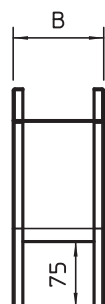

Tehnisko datu lapa

90° vertikālais līkums, uz leju vērsts 35

Art.-Nr. 7007204

Uz leju vērsts 90° vertikālais līkums visu veidu kabeļu renēm ar malas augstumu 35 mm.

St	Tērauds
FS	cinkots

Produkta papildus teksta norādījumi | Vertikālo līkumu uzbīda kabeļu renes galam un saskrūvē. Stiprinājuma materiāli ir pasūtāmi atsevišķi.

Pamatdati

Art.-Nr.	7007204
Tips	RBV 310 F FS
Apzīmējums 1	90° Vertikālais pagrieziens
Apzīmējums 2	uz leju
Dimensija	35x100
Materiāls	Tērauds
Materiāla saīsinājums	St
Virsmas	cinkots
Virsmas atbilstoši DIN	DIN EN 10346
Virsmas saīsinājums	FS
Mazākā VK vienība (VG)	1,00 gab.
Svars	51,30 kg/100 gab.

Tehnisko datu lapa

90° vertikālais likums, uz leju vērsts 35

Art.-Nr. 7007204

Tehniskie dati

Platums	100,00 mm
Malas augstums	35,00 mm
Izmērs B	100,00 mm
Likums (leņķis)	90°
Savienotāja izpildījums	bez savienotāja
Loksnes biezums	1,00 mm
Piemērots funkciju nodrošināšanai	<input type="checkbox"/>
Gridā izveidoti caurumi montāzas vajadzībām	<input type="checkbox"/>
NATO perforācijas šablons	<input type="checkbox"/>
Virziena maiņa	vertikāli lejupvērstis
Nerūsējošs tērauds, kodināts	<input type="checkbox"/>
Sānu caurumi	<input type="checkbox"/>
Gara laiduma izpildījums	<input type="checkbox"/>