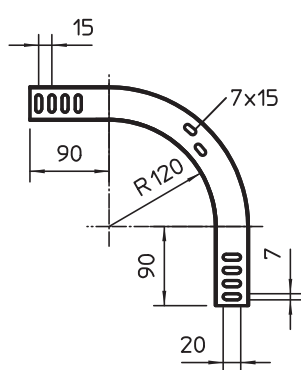

Tehnisko datu lapa

90° vertikālais līkums, uz leju vērsts 35

Art.-Nr. 7007204

Uz leju vērsts 90° vertikālais līkums visu veidu kabeļu renēm ar malas augstumu 35 mm.

St	Tērauds
FS	cinkots

Produkta papildus teksta norādījumi | Vertikālo līkumu uzbīda kabeļu renes galam un saskrūvē. Stiprinājuma materiāli ir pasūtāmi atsevišķi.

Pamatdati

Art.-Nr.	7007204
Tips	RBV 310 F FS
Apzīmējums 1	90° Vertikālais pagrieziens
Apzīmējums 2	uz leju
Dimensija	35x100
Materiāls	Tērauds
Materiāla saīsinājums	St
Virsmas	cinkots
Virsmas atbilstoši DIN	DIN EN 10346
Virsmas saīsinājums	FS
Mazākā VK vienība (VG)	1,00 gab.
Svars	51,30 kg/100 gab.

Tehnisko datu lapa

90° vertikālais likums, uz leju vērsts 35

Art.-Nr. 7007204

Tehniskie dati

Platums	100,00 mm
Malas augstums	35,00 mm
Izmērs B	100,00 mm
Likums (leņķis)	90°
Savienotāja izpildījums	bez savienotāja
Loksnes biezums	1,00 mm
Piemērots funkciju nodrošināšanai	<input type="checkbox"/>
Gridā izveidoti caurumi montāzas vajadzībām	<input type="checkbox"/>
NATO perforācijas šablons	<input type="checkbox"/>
Virziena maiņa	vertikāli lejupvērstis
Nerūsējošs tērauds, kodināts	<input type="checkbox"/>
Sānu caurumi	<input type="checkbox"/>
Gara laiduma izpildījums	<input type="checkbox"/>