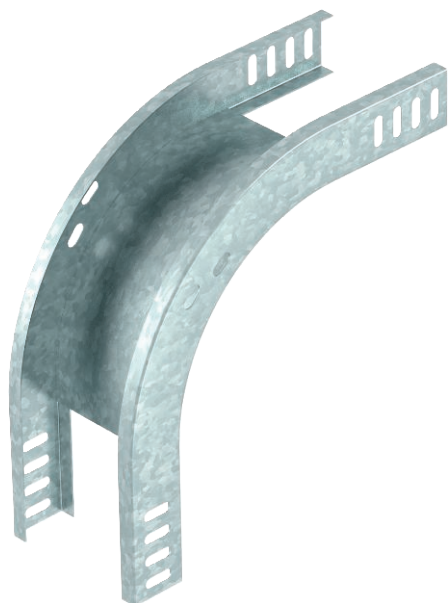

Tehnisko datu lapa

90° vertikālais līkums, uz leju vērsts 35

Art.-Nr. 7007204

Uz leju vērsts 90° vertikālais līkums visu veidu kabeļu renēm ar malas augstumu 35 mm.

St	Tērauds
FS	cinkots

Produkta papildus teksta norādījumi | Vertikālo līkumu uzbīda kabeļu renes galam un saskrūvē. Stiprinājuma materiāli ir pasūtāmi atsevišķi.

Pamatdati

Art.-Nr.	7007204
Tips	RBV 310 F FS
Apzīmējums 1	90° Vertikālais pagrieziens
Apzīmējums 2	uz leju
Dimensija	35x100
Materiāls	Tērauds
Materiāla saīsinājums	St
Virsmas	cinkots
Virsmas atbilstoši DIN	DIN EN 10346
Virsmas saīsinājums	FS
Mazākā VK vienība (VG)	1,00 gab.
Svars	51,30 kg/100 gab.

Tehnisko datu lapa

90° vertikālais likums, uz leju vērsts 35

Art.-Nr. 7007204

Tehniskie dati

Platums	100,00 mm
Malas augstums	35,00 mm
Izmērs B	100,00 mm
Likums (leņķis)	90°
Savienotāja izpildījums	bez savienotāja
Loksnes biezums	1,00 mm
Piemērots funkciju nodrošināšanai	<input type="checkbox"/>
Gridā izveidoti caurumi montāzas vajadzībām	<input type="checkbox"/>
NATO perforācijas šablons	<input type="checkbox"/>
Virziena maiņa	vertikāli lejupvērstis
Nerūsējošs tērauds, kodināts	<input type="checkbox"/>
Sānu caurumi	<input type="checkbox"/>
Gara laiduma izpildījums	<input type="checkbox"/>