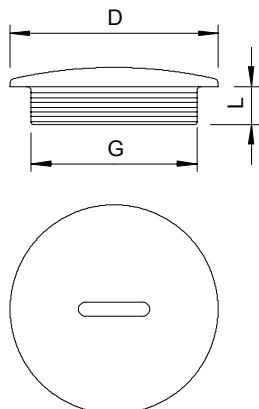

Tehnisko datu lapa

Noslēgskrūve, metriskā vītne

Art.-Nr. 2033011

Noslēgskrūve atb. DIN 46320 ar metrisku vītņi atb. IEC 423.

PS Polistirols

Pamatdati

Art.-Nr.	2033011
Tips	108 M20 PS
Apzīmējums 1	Aizsēgs
Dimensija	M20
Krāsa	gaiši pelēks
RAL numurs	7035
Materiāls	Polistirols
Materiāla saīsinājums	PS
Mazākā VK vienība (VG)	100,00 gab.
Svars	0,13 kg/100 gab.

Tehniskie dati

Izmērs D	24,00 mm
Izmērs L	6,00 mm
aizsargāta pret eksploziju	<input type="checkbox"/>
sprādzienbīstamai zonai, gāze	bez
sprādzienbīstamai zonai, putekli	bez
Vītne	M20 x 1,5
Vītnes veids	metriskas
Vītnes iekšējais izmērs, metriskas/PG	20,00
Vītnes kāpe	1,50 mm
Stiegrots ar stikla šķiedru	<input type="checkbox"/>
Nesatur halogēnus	<input checked="" type="checkbox"/>
Triecienizturīgs	<input checked="" type="checkbox"/>