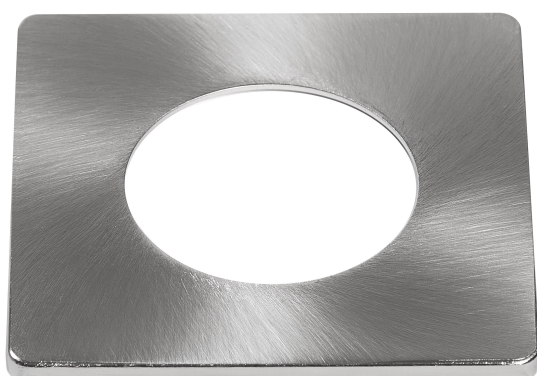

PRODUCTINFORMATIEBLAD

SP CBO RING FIX SQUARE BN

SPOT COMBO RING FIX | Ring voor SPOT COMBO FIX in ronde en vierkante vorm

Productvoordelen

- Elegant ontwerp

Productkenmerken

- Verkrijgbaar in ronde en vierkante vorm
- Verkrijgbaar in drie verschillende kleuren: wit, zwart en geborsteld nikkel
- Materiaal: aluminium

TECHNISCHE GEGEVENS

AFMETINGEN & GEWICHT

Lengte	81,5 mm
Breedte	81,5 mm
Hoogte	3,7 mm
Product gewicht	33,00 g

MATERIALEN & KLEUREN

Kleur van het product	Geborsteld nikkel
Body materiaal	Aluminium

TOEPASSING & MONTAGE