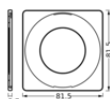

PRODUCTINFORMATIEBLAD

SP CBO RING FIX SQUARE BN

SPOT COMBO RING FIX | Ring voor SPOT COMBO FIX in ronde en vierkante vorm

Productvoordelen

- Elegant ontwerp

Productkenmerken

- Verkrijgbaar in ronde en vierkante vorm
- Verkrijgbaar in drie verschillende kleuren: wit, zwart en geborsteld nikkel
- Materiaal: aluminium

TECHNISCHE GEGEVENS

AFMETINGEN & GEWICHT

Lengte	81,5 mm
Breedte	81,5 mm
Hoogte	3,7 mm
Product gewicht	33,00 g

MATERIALEN & KLEUREN

Kleur van het product	Geborsteld nikkel
Body materiaal	Aluminium

TOEPASSING & MONTAGE

Declarations Of Conformity UKCA

LOGISTIEKE GEGEVENS

Productcode	Verpakkingseenheid (stuks per verpakking)	Afmetingen (lengte x breedte x hoogte)	Brutogewicht	Volume
4099854099274	BAG 1	5 mm x 80 mm x 80 mm	35.00 g	0.03 dm ³
4099854099281	Verzenddoos 20	125 mm x 95 mm x 95 mm	760.00 g	1.13 dm ³
4099854099298	Verzenddoos 240	300 mm x 264 mm x 216 mm	9457.00 g	17.11 dm ³