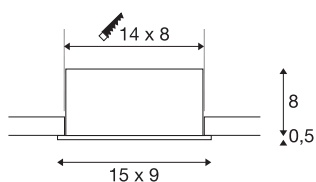

KADUX 2 SET

inbouwarmatuur, met twee lichtbronnen, led, 3000 K, rechthoekig, mat wit, 38°, 15 W, incl. driver

De KADUX inbouwarmatuurserie verschijnt in een degelijke lampbehuizing met aantrekkelijke hoogwaardige uitsstraling. Deze led set is in alle richtingen kantelbaar en maakt zo de individuele afstelling van de lichtbundels mogelijk. De KADUX 2 SET wordt klaar voor rechtstreekse aansluiting op 230 V netspanning geleverd en is verkrijgbaar in mat zwart, mat wit of geborsteld aluminium plus uitvoeringen met één, met twee en met drie lichtbronnen.

TECHNISCHE SPECIFICATIES

Art.nr.:	115711
Primaire nominale spanning	220-240V ~50/60Hz mA/V
Secundaire stroom / secundaire spanning	350mA
Lengte	15 cm
Breedte	9 cm
Hoogte	8.5 cm
Inbouwlengte	14 cm
Inbouwbreedte	8 cm
Inbouwdiepte	8 cm
Nettogewicht	0.585 kg
Brutogewicht	0.652 kg
IP-code	IP 20
Veiligheidsklasse	II
Montage	Inbouw
Montagebeschrijving	Plafond
Dimbaar	Ja
Dimtechniek	Fase-aansluiting, Fase-afsnijding
Wattage	14 W
Lumen	1290 lm
Lichtkleurtemperatuur	3000 Kelvin
Stralingshoek	38 °
Kleur	wit