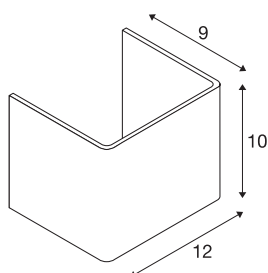

MANA

lampenkap, aluminium, wit, L/H/D 12/10/9 cm

MANA lampenkap 12 van aluminium met een lengte van 120 mm en een hoogte van 100 mm in het wit.

TECHNISCHE SPECIFICATIES

Art.nr.:	1000618
Lengte	12 cm
Hoogte	10 cm
Diepte	9 cm
Nettogewicht	0.302 kg
Brutogewicht	0.441 kg
IP-code	IP 20
Kleur	wit
BIG WHITE pagina	186