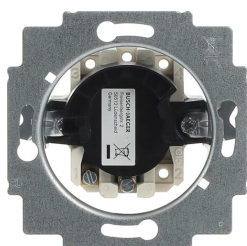

Produktdetails

2733 USL-101

2733 USL-101 Schlüsselschalter-Einsatz Schlüssel

Allgemeine Informationen

Typ	2733 USL-101
Bestellnummer	2CKA001101A0914
EAN	4011395861400
Beschreibung	2733 USL-101 Schlüsselschalter-Einsatz Schlüssel
Langbeschreibung	Für Profilhalbzylinder. In ein- und ausgeschaltetem Zustand ist der Schlüssel jeweils in der Mittelstellung abziehbar. Lieferung ohne Schließzylinder. Nur in Verbindung mit handelsüblichen UP-Gerätedosen nach DIN 49073, montieren. (Dosentiefe 60 mm.) Schließzylinder gem. Beilagenzeichnung verwenden. Siehe Profilhalbzylinderschloss.

Maximaler Schaltstrom	Leuchtstofflampen 10 A
Bedienteilausführung	Schlüssel
Anschlussart Geräte	Steckklemme
Montageart	Unterputzmontage
Ausführung der Oberfläche	unbehandelt matt
Werkstoff	Duroplastischer Kunststoff
Beschriftungsfeld	Nein
Beleuchtung	nicht beleuchtet
RAL Nummer	RAL 1013 - perlweiß
Anwendungsbereich	Elektrische Last- und Lichtsteuerung

Umwelt

Schutzart	IP20
RoHS Status	nach EU-Richtlinie 2015/863 22. Juli 2019 (RoHS 3)
RoHS Information	2CKA200000E0333
REACH Erklärung	2CKA309999E9999

Abmessungen

Breite des Produkts	71 mm
Höhe des Produkts	32 mm
Tiefe des Produkts	71 mm
Nettogewicht	68 g
Einbautiefe (t ₂)	32 mm