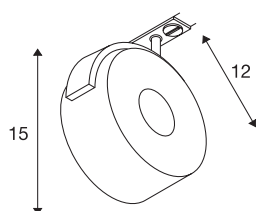

## 1 ~ KALU TRACK

Indoor LED 1-fasesysteem armatuur, zwart, 3000K, inclusief 1-fase adapter

De draai- en kantelbare spot KALU TRACK met bijbehorende adapter voor het 1-fase hoogvolt spanningsrailsysteem. Ontwikkeld als uitbreiding van de populaire KALU-serie sluit deze railspot qua vormgeving mooi aan bij deze productgroep. Door de ingebouwde ledmodule wordt een hoge lichtopbrengst bij een laag stroomverbruik gegarandeerd. Om aan alle eisen ten aanzien van verlichting te kunnen voldoen, zijn alternatieve uitvoeringen met G53-fitting en GX53-fitting voor het 1-fase en 3-fasesysteem verkrijgbaar. Dit armatuur bevat ingebouwde ledlampen.

## TECHNISCHE SPECIFICATIES

Art.nr.:	1002854
Aantal verschillende lichtopeningen	1
Primaire nominale spanning	220-240V ~50/60Hz mA/V
Lengte	12 cm
Hoogte	15 cm
Diameter	10.5 cm
Nettogewicht	0.445 kg
Brutogewicht	0.538 kg
IP-code	IP 20
Veiligheidsklasse	II
Montage	Opbouw
Montagebeschrijving	Plafond,Rail plafond,Rail wand,Wand
Dimbaar	Ja
Dimtechniek	Fase-aansluiting,Fase-afsnijding
Wattage	13 W
Lumen	970 lm
Lichtkleurtemperatuur	3000 Kelvin
Stralingshoek	95 °
Kleur	zwart
CRI	80
LXXBXX gegevens	L70B50
Levensduur	25000 h