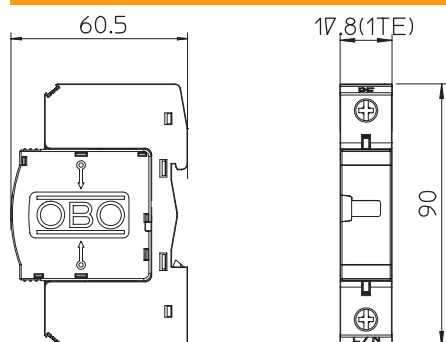

Pielietojums: potenciālu izlīdzināšana (LPZ 1 uz 2) galvenajā sadalē un sekundārajās sadalēs.

Produkta papildu apraksts 1

* Pilns komplekts = augšējā un apakšējā daļa

Izmēri

Pamatdati

Art.-Nr.	5094677
Tips	V20-C 1-150
Apzīmējums 1	SurgeController V20
Apzīmējums 2	1-polīga versija
Dimensija	150V
Mazākā VK vienība (VG)	1,00 gab.
Svars	11,30 kg/100 gab.

Tehnisko datu lapa

Pārsprieguma novadītājs, 1 polu 150 V

Art.-Nr. 5094677

OBO
BETTERMANN

Tehniskie dati

SPD atb. EN 61643-11	Tips 2
SPD atb. IEC 61643-11	II klase
Tipa 2 pārbaudes klase	<input checked="" type="checkbox"/>
Nominālais spriegums	130,00 V
Augstākais ilgtermiņa spriegums AC	150,00 V
Augstākais ilgtermiņa spriegums	150,00 V
Nominālā noplūdes strāva (8/20)	20 kA
Maksimālā impulsu strāva novadītājā (8/20 μs)	40,00 kA
Zibensizlādes strāva (8/20) [kopējā]	20,00 kA
Drošības līmenis	< 0,8 kV
Atbildes laiks	< 25 ns
Maksimālā aizsardzība pie ieejas	125,00 A
Temperatūras diapazons	-40+80 °C
Polu izpildījums	1
Izpildījums	1 pola
Izpildījums	Vienpola
Montāžas veids	Montāžas sliede 35 mm
Montāžas veids	Montāžas sliede 35 mm
Aizsardzības klase	IP20
Aizsardzības klase	IP 20
Tāds, kas izpūš	<input type="checkbox"/>
Sadales vienība TE (17,5 mm)	1
Tālvadības signalizācija	<input type="checkbox"/>
Tālvadības signālkontakts	<input type="checkbox"/>
Integrēta aizsardzība pie ieejas	<input type="checkbox"/>
Maks. elastīgo vadu skersgriezums (smalkie vadi)	25,00 mm ²
Maks. nekustīgais vadu skersgriezums (viena/vairākas stieples)	35,00 mm ²
Pieslēguma diametrs, elastīgs	2,50 - 25,00 mm ²
Stacionārā pieslēguma skersgriezums	2,50 - 35,00 mm ²
Pieslēguma diametrs, vairakdzislu	2,50 - 35,00 mm ²
Ierices signalizācija	optisks