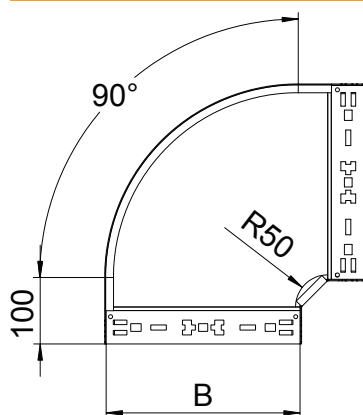

Tehnisko datu lapa

90° līkums Magic 110

Art.-Nr. 6041882

OBO
BETTERMANN

90° līkums ar ātro savienojumu sistēmu. Visiem kabelu reņu tipiem ar malas augstumu 110 mm.

A2 Nerūsējošais tērauds 1.4301
2B neizolēts, apstrādāts

Pamatdati

Art.-Nr.	6041882
Tips	RBM 90 120 A2
Dimensija	110x200
Materiāls	Nerūsējošais tērauds, materiāls 1.4301
Materiāla saīsinājums	A2
Virsmas	neizolēts, apstrādāts
Virsmas saīsinājums	2B
Mazākā VK vienība (VG)	1,00 gab.
Svars	154,90 kg/100 gab.

Tehniskie dati

Platums	200,00 mm
Malas augstums	110,00 mm
Izmērs B	200,00 mm
Līkums (leņķis)	90°
Savienotāja izpildījums	iebūvēts savienotājs
Loksnes biezums	1,25 mm
Izmēri	110x200 mm
Piemērots funkciju nodrošināšanai	<input type="checkbox"/>
Grīdā izveidoti caurumi montāzas vajadzībām	<input type="checkbox"/>
NATO perforācijas šablons	<input type="checkbox"/>
Virziens maiņa	horizontāls
Nerūsējošs tērauds, kodināts	<input type="checkbox"/>
Sānu caurumi	<input type="checkbox"/>
Gara laiduma izpildījums	<input type="checkbox"/>