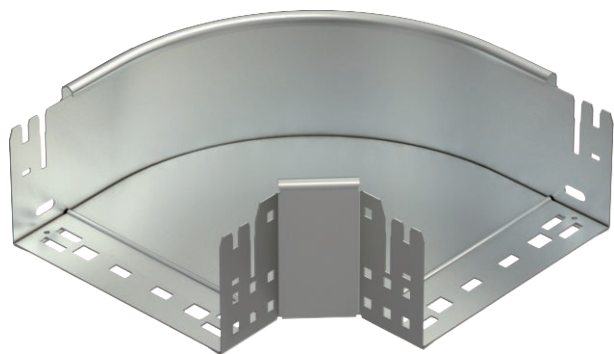

Tehnisko datu lapa

90° līkums Magic 110

Art.-Nr. 6041882

OBO
BETTERMANN

90° līkums ar ātro savienojumu sistēmu. Visiem kabelu reņu tipiem ar malas augstumu 110 mm.

A2 Nerūsējošais tērauds 1.4301
2B neizolēts, apstrādāts

Pamatdati

Art.-Nr.	6041882
Tips	RBM 90 120 A2
Dimensija	110x200
Materiāls	Nerūsējošais tērauds, materiāls 1.4301
Materiāla saīsinājums	A2
Virsmas	neizolēts, apstrādāts
Virsmas saīsinājums	2B
Mazākā VK vienība (VG)	1,00 gab.
Svars	154,90 kg/100 gab.

Tehniskie dati

Platums	200,00 mm
Malas augstums	110,00 mm
Izmērs B	200,00 mm
Līkums (leņķis)	90°
Savienotāja izpildījums	iebūvēts savienotājs
Loksnes biezums	1,25 mm
Izmēri	110x200 mm
Piemērots funkciju nodrošināšanai	<input type="checkbox"/>
Grīdā izveidoti caurumi montāzas vajadzībām	<input type="checkbox"/>
NATO perforācijas šablons	<input type="checkbox"/>
Virziens maiņa	horizontāls
Nerūsējošs tērauds, kodināts	<input type="checkbox"/>
Sānu caurumi	<input type="checkbox"/>
Gara laiduma izpildījums	<input type="checkbox"/>