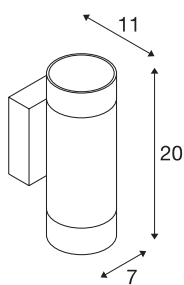

## ASTINA UP/DOWN QPAR51

Indoor wandopbouwarmatuur, zwart

De ASTINA UP-DOWN hoogspanning wandarmatuur is van aluminium vervaardigd en is zowel voor de toepassing van GU10 halogeen, als voor Retrofit LED lichtbron geschikt. De lampbehuizing beschikt over twee glasafdekkingen, die een kleurafgrenzing door indirecte verlichting bereiken. ASTINA UP/DOWN wordt kant en klaar voor directe aansluiting op 230 V netspanning geleverd.

### TECHNISCHE SPECIFICATIES

Art.nr.:	1002933
Fitting	GU10
Lichtbronnen	QPAR51
Aantal fittingen	2
Inclusief lampen	Geen
Primaire nominale spanning	220-240V ~50/60Hz mA/V
Hoogte	20 cm
Diameter	7 cm
Diepte	11 cm
Nettogewicht	0.771 kg
Brutogewicht	0.908 kg
IP-code	IP 20
Veiligheidsklasse	I
Montage	Opbouw
Montagebeschrijving	Wand
Wattage	10 W
Kleur	zwart
BIG WHITE pagina	217