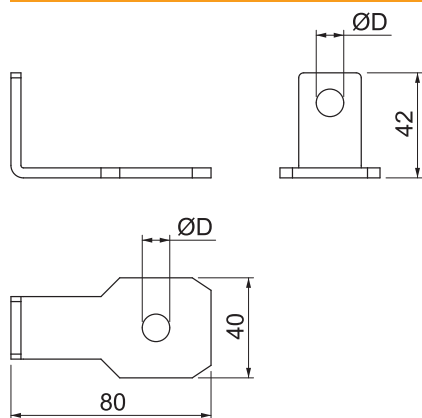

Tehnisko datu lapa

Pieslēguma uzliktnis AB EX ISG, leņķveida

Art.-Nr. 5240386

Pieslēguma uzliktnis OBO EX tipa EX ISG dzirksteļspraugas montāžai pie izolējošiem atlokiem un izolējošām detaļām.

St	Tērauds
FT	karsti cinkots

Pamatdati

Art.-Nr.	5240386
Tips	AB EX ISG SW M16
Dimensija	85x45x40
Materiāls	Tērauds
Materiāla saīsinājums	St
Virsmas	karsti cinkots
Virsmas atbilstoši DIN	DIN EN ISO 1461
Virsmas saīsinājums	FT
Mazākā VK vienība (VG)	2,00 gab.
Svars	10,50 kg/100 gab.

Tehnisko datu lapa

Pieslēguma uzliktnis AB EX ISG, lenķveida

Art.-Nr. 5240386

Tehniskie dati

Izpildījums	M16 skrūvei
Urbuma diametrs	18,00 mm