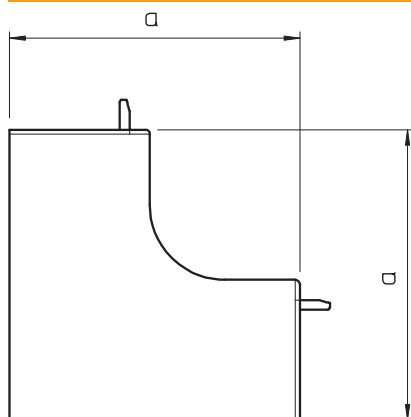

Tehnisko datu lapa

Iekšējā stūra vāks

Art.-Nr. 6182097

Iekšējais stūris WDK kanālu virziena maiņai.

PVC Polivinilhlorīds

Produkta papildu apraksts 1 | Fasondetaļas visbiežāk ir izgatavotas kā pārsega fasondetaļas.

Pamatdati

Art.-Nr.	6182097
Tips	WDK HI30030LGR
Apzīmējums 1	Iekšēja stūra vāks
Dimensija	30x30mm
Krāsa	gaiši pelēks
RAL numurs	7035
Materiāls	Polivinilhlorīds
Materiāla saīsinājums	PVC
Mazākā VK vienība (VG)	4,00 gab.
Svars	1,35 kg/100 gab.

Tehniskie dati

Garums	52,00 mm
Platums	30,00 mm
Augstums	30,00 mm
Izmērs H	30,00 mm
Attālums a	52,00 mm
Izpildījums	Apvalka detaļa
Stiprinājuma veids	uzstiprināms
sarkans; RAL 3000	30 x 30
Piemērots funkciju nodrošināšanai	<input type="checkbox"/>
Nesatur halogēnus	<input type="checkbox"/>
kanāla dziļums	30,00 mm
Aizsargplēve	<input type="checkbox"/>
dzeltens; RAL 1021	<input checked="" type="checkbox"/>
Leņķa diapazons	90,00 - 90,00 °