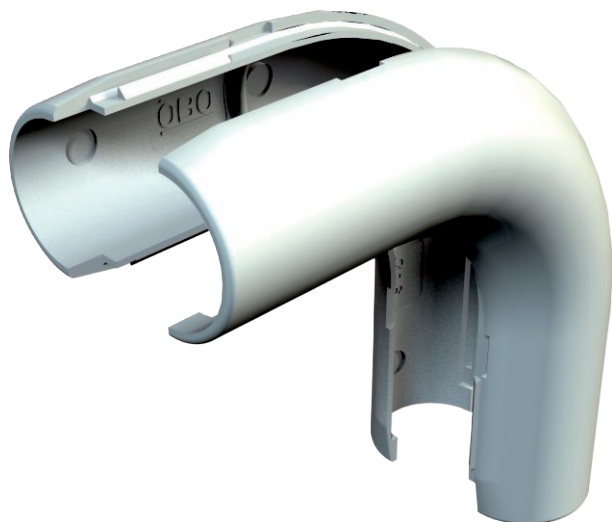

Tehnisko datu lapa

Quick Pipe līkums 90°, gaiši pelēks

Preces Nr. 2153864

Quick Pipe 90° līkumi ir VDE sertificēti un izgatavoti no divām savstarpēji saspraužamām čaulu pusēm, kuras var aplikt ap Quick Pipe cauruli.

PVC Polivinilhlorīds

Pamatdati

Art.-Nr.	2153864
Tips	2953 B M16 LGR
Apzīmējums 1	90° Quick pipe pagrieziens
Dimensija	M16
Krāsa	gaiši pelēks
RAL numurs	7035
Materiāls	Polivinilhlorīds
Materiāla saīsinājums	PVC
Mazākā VK vienība (VG)	5 gab.
Svars	1,06 kg/100 gab.

Tehniskie dati

Izmērs B	20,40 mm
Izmērs L	68,40 mm
Izmērs L1	28,00 mm
Izmērs R	20,00 mm
Izpildījums	Spraudņi
Izmērs caurules nominālajam diametram	M16 16,00 mm
Elastīgs	<input type="checkbox"/>
Nesatur halogēnus	<input type="checkbox"/>
Ar apskates atveri un vāku	<input type="checkbox"/>
Ar uznavu	<input type="checkbox"/>
Pulēta virsma	<input type="checkbox"/>
Virsmas matēta	<input type="checkbox"/>
Izmantošanas temperatūras diapazons	0,00 - 60,00 °C
Līkuma leņķis	90,00 °
Divdaļīgs	<input checked="" type="checkbox"/>