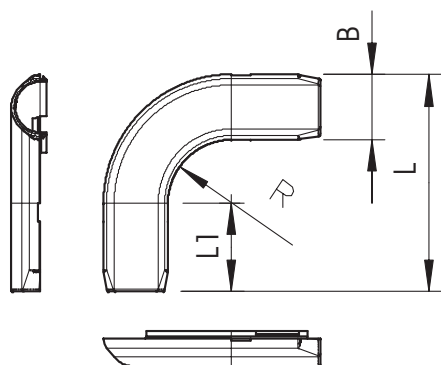

Tehnisko datu lapa

Quick Pipe līkums 90°, gaiši pelēks

Preces Nr. 2153864

Quick Pipe 90° līkumi ir VDE sertificēti un izgatavoti no divām savstarpēji saspraužamām čaulu pusēm, kuras var aplikt ap Quick Pipe cauruli.

PVC Polivinilhlorīds

Pamatdati

Art.-Nr.	2153864
Tips	2953 B M16 LGR
Apzīmējums 1	90° Quick pipe pagrieziens
Dimensija	M16
Krāsa	gaiši pelēks
RAL numurs	7035
Materiāls	Polivinilhlorīds
Materiāla saīsinājums	PVC
Mazākā VK vienība (VG)	5 gab.
Svars	1,06 kg/100 gab.

Tehniskie dati

Izmērs B	20,40 mm
Izmērs L	68,40 mm
Izmērs L1	28,00 mm
Izmērs R	20,00 mm
Izpildījums	Spraudņi
Izmērs caurules nominālajam diametram	M16 16,00 mm
Elastīgs	<input type="checkbox"/>
Nesatur halogēnus	<input type="checkbox"/>
Ar apskates atveri un vāku	<input type="checkbox"/>
Ar uznavu	<input type="checkbox"/>
Pulēta virsma	<input type="checkbox"/>
Virsmas matēta	<input type="checkbox"/>
Izmantošanas temperatūras diapazons	0,00 - 60,00 °C
Līkuma leņķis	90,00 °
Divdaļīgs	<input checked="" type="checkbox"/>