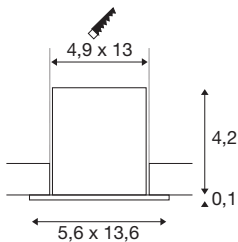

MILANDOS 4

plafondinbouwarmatuur wit 3000K 45°

De plafondinbouwarmatuur MILANDOS overtuigt door zijn compacte design en innovatieve verlichtingseigenschappen. Bovendien schittert hij met een hoge kleurweergave-index van meer dan 90 van de 60.000. Met een UGR van 23 creëert hij een verblindingsvrij licht. Het eenvoudige design gemaakt van aluminium en polycarbonaat (PC) past moeiteloos in elke ruimte. De spot kan ook nog snel en eenvoudig worden geïnstalleerd. Beleef licht met SLV: al 40 jaar uw betrouwbare partner voor allerlei soorten binnenarmaturen.

TECHNISCHE SPECIFICATIES

Art.nr.:	1005410
Secundaire stroom / secundaire spanning	700mA
Lengte	13.6 cm
Breedte	5.6 cm
Hoogte	4.3 cm
Inbouwlengthe	13 cm
Inbouwbreedte	4.9 cm
Inbouwdiepte	7 cm
Nettogewicht	0.25 kg
Brutogewicht	0.268 kg
IP-code	IP 20
Veiligheidsklasse	III
Slagvastheidsklasse	IK02
Montage	Inbouw
Montagebeschrijving	Plafond
Lumen	650 lm
Lichtkleurtemperatuur	3000 Kelvin
Stralingshoek	45 °
Kleur	wit
CRI	90
UGR ≤	23
LXXBXX gegevens	L80B50