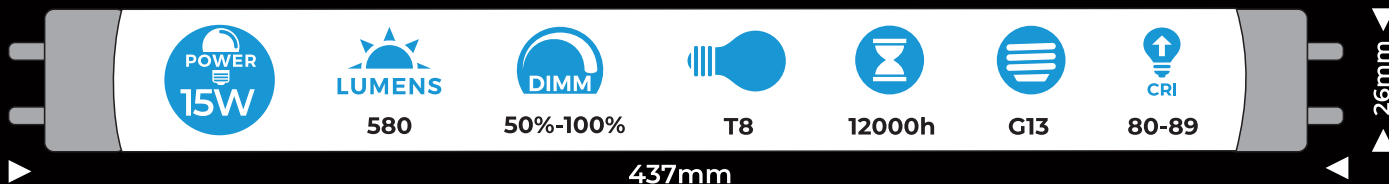

15.00 kWh/1000h

CE EAC

MPN

EAN

COLOR

05756	5941029897682	2700
05757	5941029897699	3000
05758	5941029897705	4000
05759	5941029897712	6500

Strada Alexandru Ghica 148,
Alexandria, Romania

Strada Ștefan cel Mare 2/20,
Strășeni, Moldova