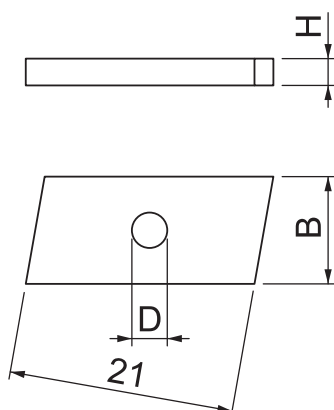

## Slīduzgrieznis

Art.-Nr. 1147020

Slīdošs uzgrieznis, paredzēts profila slīdei CL2712

CE

St	Tērauds
ZL	Cinka lamele

### Pamatdati

Art.-Nr.	1147020
Tips	CL27SN M4 ZL
Dimensija	M4
Materiāls	Tērauds
Materiāla saīsinājums	St
Virsmas saīsinājums	Cinka lamele
Virsmas saīsinājums	ZL
Mazākā VK vienība (VG)	100,00 gab.
Svars	0,40 kg/100 gab.

### Tehniskie dati

Garums	21,00 mm
Platums	10,00 mm
Augstums	2,50 mm
Vītne	M4
Vītnes lielums M	4,00
Metriskais izmērs	4,00
Ar atsperi	<input type="checkbox"/>