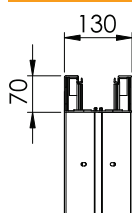

Tehnisko datu lapa

Ārējais stūris

Art.-Nr. 6274516

Ārējais stūra profils GK ierīču montāžas kanālu virziena maiņai.

PVC Polivinilhlorīds

Produkta papildu apraksts 1 Augšējā daļa jāpasūta atsevišķi.

Pamatdati

Art.-Nr.	6274516
Tips	GK-A70130GR
Apzīmējums 1	Ārējais stūris
Dimensija	70x130mm
Krāsa	akmens pelēks
RAL numurs	7030
Materiāls	Polivinilhlorīds
Materiāla saīsinājums	PVC
Mazākā VK vienība (VG)	1,00 gab.
Svars	127,00 kg/100 gab.

Tehniskie dati

Garums	270,00 mm
Platums	130,00 mm
Augstums	70,00 mm
Vāku skaits	1,00
Izpildījums	Apakšējā daļa
Nesatur halogēnus	<input type="checkbox"/>
Kabeļu stiprinājuma spaiļi	<input type="checkbox"/>
Kanālu savienotājs	<input type="checkbox"/>
Augšējo daļu montāžas veids	iekšpusē
Grīdā izveidoti caurumi montāžas vajadzībām	<input checked="" type="checkbox"/>
augšējās daļas platums	76,5 mm
Augšējās daļas platums 2	0,00 mm
Augšējās daļas platums 3	0,00 mm
Aizsargplēve	<input checked="" type="checkbox"/>
Simetrisks	<input checked="" type="checkbox"/>
Leņķa diapazons	90,00 - 90,00 °