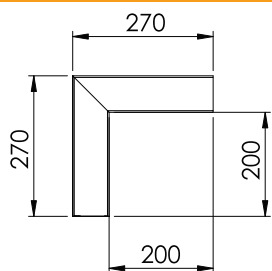

Tehnisko datu lapa

Ārējais stūris

Art.-Nr. 6274516

Ārējais stūra profils GK ierīču montāžas kanālu virziena maiņai.

PVC Polivinilhlorīds

Produkta papildu apraksts 1 Augšējā daļa jāpasūta atsevišķi.

Pamatdati

Art.-Nr.	6274516
Tips	GK-A70130GR
Apzīmējums 1	Ārējais stūris
Dimensija	70x130mm
Krāsa	akmens pelēks
RAL numurs	7030
Materiāls	Polivinilhlorīds
Materiāla saīsinājums	PVC
Mazākā VK vienība (VG)	1,00 gab.
Svars	127,00 kg/100 gab.

Tehniskie dati

Garums	270,00 mm
Platums	130,00 mm
Augstums	70,00 mm
Vāku skaits	1,00
Izpildījums	Apakšējā daļa
Nesatur halogēnus	<input type="checkbox"/>
Kabeļu stiprinājuma spaiļi	<input type="checkbox"/>
Kanālu savienotājs	<input type="checkbox"/>
Augšējo daļu montāžas veids	iekšpusē
Grīdā izveidoti caurumi montāžas vajadzībām	<input checked="" type="checkbox"/>
augšējās daļas platums	76,5 mm
Augšējās daļas platums 2	0,00 mm
Augšējās daļas platums 3	0,00 mm
Aizsargplēve	<input checked="" type="checkbox"/>
Simetrisks	<input checked="" type="checkbox"/>
Leņķa diapazons	90,00 - 90,00 °