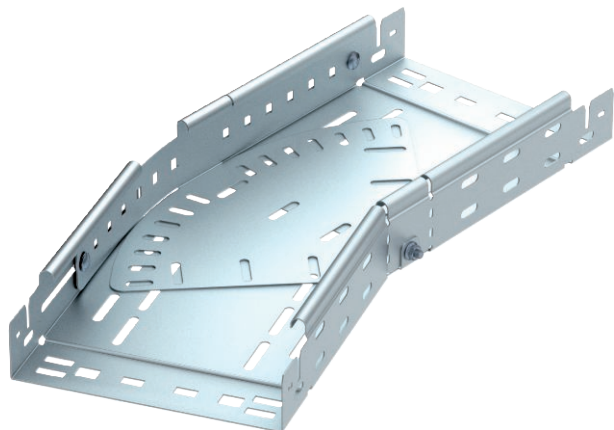

Tehnisko datu lapa

Regulējams likums Magic 60

Art.-Nr. 6040502

Likums, maināms 0°-90° ar ātrās savienošanas sistēmu. Visiem kabeļu kanālu tiem ar malas augstumu 60 mm.

St	Tērauds
FT	karsti cinkots

Pamatdati

Art.-Nr.	6040502
Tips	RBMV 615 FT
Apzīmējums 1	Regulējama pagrieziens
Apzīmējums 2	ar Magic savienojumu
Dimensija	60x150
Materiāls	Tērauds
Materiāla saīsinājums	St
Virsmas	karsti cinkots
Virsmas atbilstoši DIN	DIN EN ISO 1461
Virsmas saīsinājums	FT
Mazākā VK vienība (VG)	1,00 gab.
Svars	128,90 kg/100 gab.

Tehniskie dati

Platums	150,00 mm
Malas augstums	60,00 mm
Izmērs B	150,00 mm
Izmērs L	420,00 mm
Likums (leņķis)	regulējams
Savienotāja izpildījums	ie būvēts savienotājs
Loksnes biezums	1,00 mm
Piemērots funkciju nodrošināšanai	<input type="checkbox"/>
Gridā izveidoti caurumi montāzas vajadzībām	<input checked="" type="checkbox"/>
NATO perforācijas šablons	<input type="checkbox"/>
Virziena maiņa	horizontāls
Nerūsējošs tērauds, kodināts	<input type="checkbox"/>
Sānu caurumi	<input checked="" type="checkbox"/>