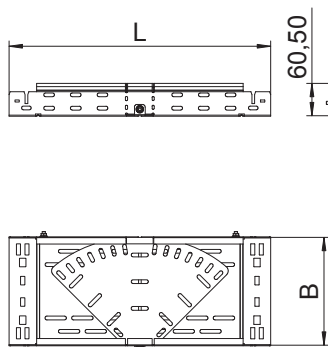

Tehnisko datu lapa

Regulējams likums Magic 60

Art.-Nr. 6040502

Likums, maināms 0°-90° ar ātrās savienošanas sistēmu. Visiem kabeļu kanālu tiem ar malas augstumu 60 mm.

St	Tērauds
FT	karsti cinkots

Pamatdati

Art.-Nr.	6040502
Tips	RBMV 615 FT
Apzīmējums 1	Regulējama pagrieziens
Apzīmējums 2	ar Magic savienojumu
Dimensija	60x150
Materiāls	Tērauds
Materiāla saīsinājums	St
Virsmas	karsti cinkots
Virsmas atbilstoši DIN	DIN EN ISO 1461
Virsmas saīsinājums	FT
Mazākā VK vienība (VG)	1,00 gab.
Svars	128,90 kg/100 gab.

Tehniskie dati

Platums	150,00 mm
Malas augstums	60,00 mm
Izmērs B	150,00 mm
Izmērs L	420,00 mm
Likums (leņķis)	regulējams
Savienotāja izpildījums	ie būvēts savienotājs
Loksnes biezums	1,00 mm
Piemērots funkciju nodrošināšanai	<input type="checkbox"/>
Gridā izveidoti caurumi montāzas vajadzībām	<input checked="" type="checkbox"/>
NATO perforācijas šablons	<input type="checkbox"/>
Virziena maiņa	horizontāls
Nerūsējošs tērauds, kodināts	<input type="checkbox"/>
Sānu caurumi	<input checked="" type="checkbox"/>