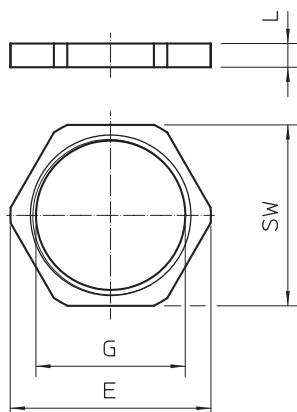

Tehnisko datu lapa

Kabeļu izeja, misiņa pretuzgrieznis

Art.-Nr. 2091658

Pretuzgriežņi atb. DIN 46319 ar metrisku vītņi atb. IEC 423.

* Cenas atb. DEL pierakstam.

CuZn	Misiņš
N	niķelēta

Pamatdati

Art.-Nr.	2091658
Tips	169 MS M32
Apzīmējums 1	Uzgrieznis
Dimensija	M32
Materiāls	Misiņš
Materiāla saīsinājums	CuZn
Virsmas	niķelēta
Virsmas saīsinājums	N
Mazākā VK vienība (VG)	100,00 gab.
Svars	1,02 kg/100 gab.

Tehniskie dati

Izmērs E	38,70 mm
Izmērs L	4,00 mm
SW	35,00 mm
Vītnes veids	metriskis
Vītne	M32 x 1,5
Vītnes iekšējais izmērs, metriskis/PG	32,00
Stiegrots ar stikla šķiedru	<input type="checkbox"/>
Nesatur halogēnus	<input type="checkbox"/>
Triecienizturīgs	<input type="checkbox"/>