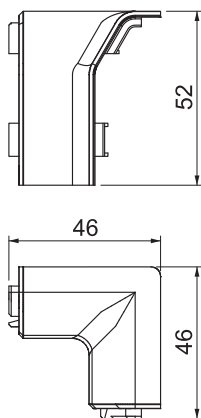

Tehnisko datu lapa

Iekšējais stūra profils SL IE2050

Preces Nr. 6132248

Iekšējais stūra profils kā fasondetaļa virzienu maiņai grīdīstes kanālam.

Iekšējā stūra profils, kas nosedz salaidumus, nofiksēšanai uz apakšējās daļas.

PVC Polivinilhlorīds

Pamatdati

Art.-Nr.	6132248
Tips	SL IE2050 rws
Krāsa	dzidri balts
RAL numurs	9010
Materiāls	Polivinilhlorīds
Materiāla saīsinājums	PVC
Mazākā VK vienība (VG)	10 gab.
Svars	0,40 kg/100 gab.

Tehniskie dati

Garums	46,00 mm
Platums	46,00 mm
Augstums	52,00 mm
Izpildījums	Apvalka detaļa
Dekors	bez
Vāka blīvēšanas mēlīte	bez
Nesatur halogēnus	<input type="checkbox"/>
Ar paklāja listi	<input type="checkbox"/>
Leņķa diapazons	90,00 °