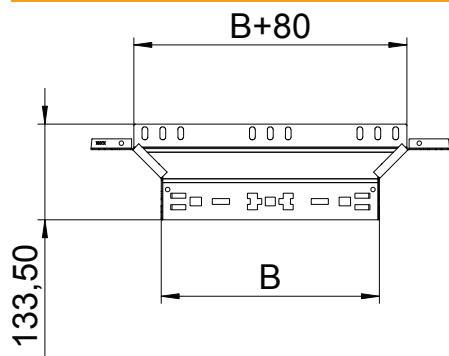

Tehnisko datu lapa

Montāžas/atzarojuma detaļa Magic 60

Art.-Nr. 6041270

Piemontējams atzarojums ar ātrās savienošanas sistēmu. Visiem kabeļu kanālu tiptiem ar malas augstumu 60 mm.

A2 Nerūsējošais tērauds 1.4301
2B neizolēts, apstrādāts

Pamatdati

Art.-Nr.	6041270
Tips	RAAM 610 A2
Apzīmējums 1	T-izvads
Apzīmējums 2	ar Magic savienojumu
Dimensija	60x100
Materiāls	Nerūsējošais tērauds, materiāls 1.4301
Materiāla saīsinājums	A2
Virsmas saīsinājums	neizolēts, apstrādāts
Virsmas saīsinājums	2B
Mazākā VK vienība (VG)	1,00 gab.
Svars	37,70 kg/100 gab.

Tehniskie dati

Platums	100,00 mm
Malas augstums	60,00 mm
Izmērs B	100,00 mm
Savienotāja izpildījums	iebūvēts savienotājs
Izmēri	60x100 mm
Loksnes biezums	1,25 mm
Piemērots funkciju nodrošināšanai	<input type="checkbox"/>
Metāla biezums	1,25 mm
Pamatnes plāksnes materiāla biezums	1,25 mm
NATO perforācijas šablons	<input type="checkbox"/>
Nerūsējošs tērauds, kodināts	<input type="checkbox"/>
Gara laiduma izpildījums	<input type="checkbox"/>