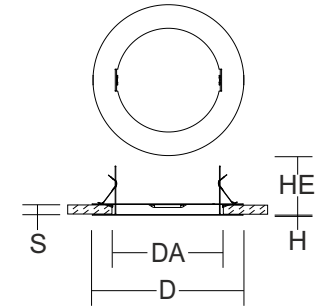

# INSTRUCTION

Einbaurahmen für Ledona Round D180, Square L170xB170  
 Einbaurahmen für Ledona ECO Round D180, Square L170xB170  
 Einbaurahmen für Toledo Flat Round D190

982622.002

D 240, H 1,  
 DA 210, HE 80, S 5 - 25

400 g

**1**

**Ledona Round**

901519.\*

**Ledona ECO Round**

901433.\*

---

**Ledona Square**

901533.\*

**Ledona ECO Square**

901437.\*

**Einbaurahmen**

982622.002

**Toledo Flat Round**

901452.\*

**4**