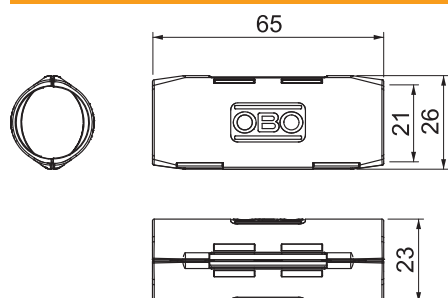

Tehniskie dati

Nesatur halogēnus	☐
Pulēta virsma	☐
Izmantošanas temperatūras diapazons	0,00 - 60,00 °C