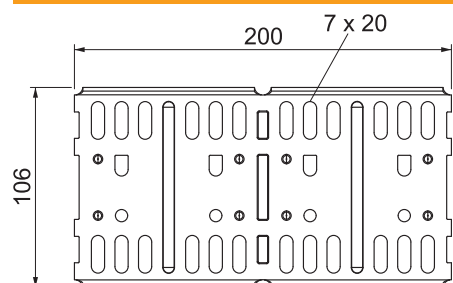

Tehnisko datu lapa

Garenie un lenķa savienotāji 110

Art.-Nr. 6067948

Garenais un lenķa savienotājs kabelu renēm un fasondetajām ar 110 mm augstām malām.

A2 Nerūsējošais tērauds 1.4301
2B neizolēts, apstrādāts

Pamatdati

Art.-Nr.	6067948
Tips	RLVL 110 A2
Apzīmējums 1	Taisns + stūra savienojums
Apzīmējums 2	kabeļu renei, horizontāls
Dimensija	110x200
Materiāls	Nerūsējošais tērauds, materiāls 1.4301
Materiāla saīsinājums	A2
Virsmas saīsinājums	neizolēts, apstrādāts
Virsmas saīsinājums	2B
Mazākā VK vienība (VG)	10,00 gab.
Svars	33,40 kg/100 gab.

Tehnisko datu lapa

Garenie un lenča savienotāji 110

Art.-Nr. 6067948

Tehniskie dati

Garums	200,00 mm
Malas augstums	110,00 mm
Malas augstums:	4,00 in (collas)
Izpildījums	Garenais savienotājs
Piemērots kabeļu renei	<input checked="" type="checkbox"/>
Piemērots režģveida renei	<input type="checkbox"/>
Piemērots kabeļu trepēm	<input type="checkbox"/>
Piemērots funkciju nodrošināšanai	<input type="checkbox"/>
Likumu savienotājs, horizontāls	<input type="checkbox"/>
Likumu savienotājs, vertikāls	<input type="checkbox"/>
Nerūsējošs tērauds, kodināts	<input type="checkbox"/>
Savienojuma veids	Skrūvējams savienotājs