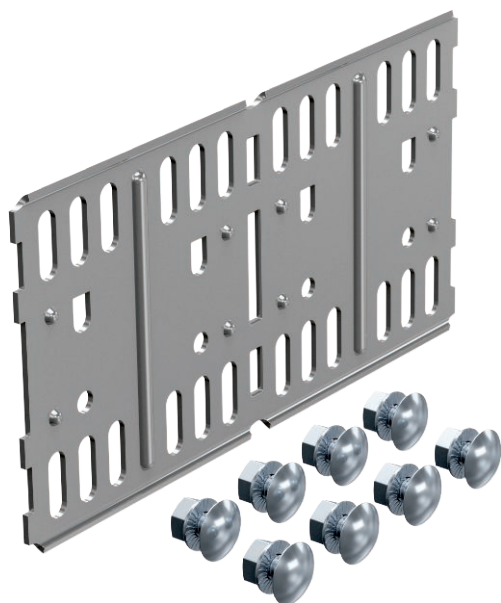

Tehnisko datu lapa

Garenie un lenķa savienotāji 110

Art.-Nr. 6067948

Garenais un lenķa savienotājs kabelu renēm un fasondetajām ar 110 mm augstām malām.

A2 Nerūsējošais tērauds 1.4301
2B neizolēts, apstrādāts

Pamatdati

Art.-Nr.	6067948
Tips	RLVL 110 A2
Apzīmējums 1	Taisns + stūra savienojums
Apzīmējums 2	kabeļu renei, horizontāls
Dimensija	110x200
Materiāls	Nerūsējošais tērauds, materiāls 1.4301
Materiāla saīsinājums	A2
Virsmas saīsinājums	neizolēts, apstrādāts
Virsmas saīsinājums	2B
Mazākā VK vienība (VG)	10,00 gab.
Svars	33,40 kg/100 gab.

Tehnisko datu lapa

Garenie un lenča savienotāji 110

Art.-Nr. 6067948

Tehniskie dati

Garums	200,00 mm
Malas augstums	110,00 mm
Malas augstums:	4,00 in (collas)
Izpildījums	Garenais savienotājs
Piemērots kabeļu renei	<input checked="" type="checkbox"/>
Piemērots režģveida renei	<input type="checkbox"/>
Piemērots kabeļu trepēm	<input type="checkbox"/>
Piemērots funkciju nodrošināšanai	<input type="checkbox"/>
Likumu savienotājs, horizontāls	<input type="checkbox"/>
Likumu savienotājs, vertikāls	<input type="checkbox"/>
Nerūsējošs tērauds, kodināts	<input type="checkbox"/>
Savienojuma veids	Skrūvējams savienotājs