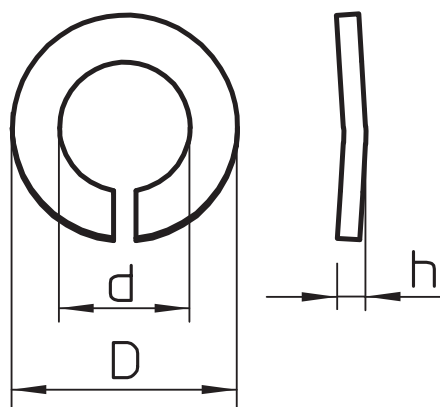

Tehnisko datu lapa

Atsperpaplāksne

Art.-Nr. 3405109

Atsperpaplāksne M10

St	Tērauds
G	galvaniski cinkota

Pamatdati

Art.-Nr.	3405109
Tips	LWS M10 G
Apzīmējums 1	Atsperšeiba
Dimensija	M10
Materiāls	Tērauds
Materiāla saīsinājums	St
Virsmā	galvaniski cinkota
Virsmā atbilstoši DIN	DIN EN 12329
Virsmas saīsinājums	G
Mazākā VK vienība (VG)	100,00 gab.
Svars	0,21 kg/100 gab.

Tehniskie dati

Izmērs D	18,10 - 18,10 mm
Izmērs d	10,50 mm
Attālums h	3,00 mm
Viņne	M10