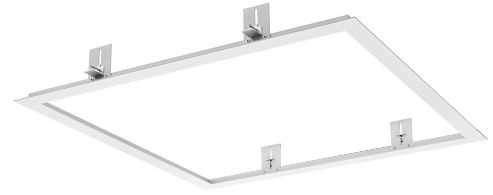

**EAN/GTIN**

6941497704061

**Artikel**

542098009600

**Omschrijving**

Accessoire Panelen - Frame 644mm x 644mm - Wit

Inbouw frame, accessoire voor de Panel-families, type Sq595.  
Plafonduitsparing: 620 x 620 mm.

## Technische specificaties

Type toebehoren/onderdelen	Inbouwraam	Lengte	644,5 Millimeter
Toebehoren	Ja	Breedte	644,5 Millimeter
Onderdeel	Nee	Hoogte	69,5 Millimeter
Transparant	Nee		
Kleur	Wit		
Materiaal	Aluminium		

## Artikelinformatie

Artikelcode	Artikelomschrijving	EAN/GTIN	Netto gewicht	Bruto gewicht	Lengte binnenste doos	Breedte binnenste doos	Hoogte binnenste doos
542098009600	LEDPanelRc Sq600-Frame-WH	6941497704061	0,59 kg	1,79 kg	688 mm	88 mm	694 mm