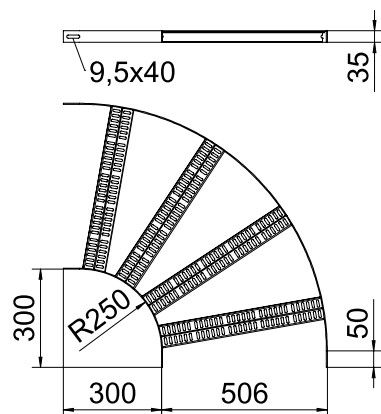

Tehnisko datu lapa

90° līkums ar Z veida spraisli, 35

Art.-Nr. 7099210

90° līkums kuģu būvei paredzētām kabeļu tīklēm, tips SLZ L, ar malas augstums 35 mm, ar iemetinātiem, perforētiem Z formas spraisļiem.

St	Tērauds
SG	karsti gruntēta

Produkta papildus teksta norādījumi Attiecīgie savienotāji ir pasūtāmi atsevišķi.

Pamatdati

Art.-Nr.	7099210
Tips	SLZB L 90 500 SG
Dimensija	B506mm
Materiāls	Tērauds
Materiāla saīsinājums	St
Virsmas	karsti gruntēta
Virsmas saīsinājums	SG
Mazākā VK vienība (VG)	1,00 gab.
Svars	237,00 kg/100 gab.

Tehniskie dati

Platums	500,00 mm
Malas augstums	35,00 mm
Izmērs R	250,00 mm
Līkums (leņķis)	90°
Savienotāja izpildījums	bez savienotāja
Spraisļu izpildījums	Caurumots profils
Sānu malas konstrukcija	plakans profils
Piemērots funkciju nodrošināšanai	<input type="checkbox"/>
Metāla biezums	3,00 mm
Virziena maiņa	horizontāls
Nerūsējošs tērauds, kodināts	<input type="checkbox"/>
Ar eņģēm	<input type="checkbox"/>
Sānu caurumi	<input type="checkbox"/>
Gara laiduma izpildījums	<input type="checkbox"/>