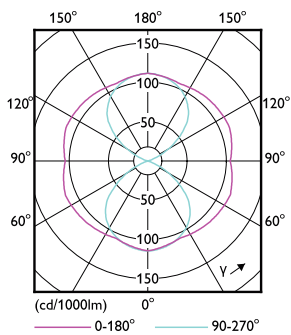

Fotometrische gegevens

LEDTForce Road 25W Tshape E27

LEDTForce Road 25W Tshape E27 730