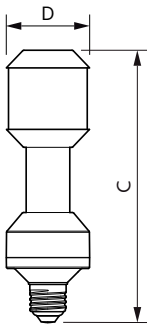

TrueForce LED Public (wegen – SON)

Arbeidsfactor (nom.)	0.9
Spanning (nom.)	100-277 V

Temperatuur

T-behuizing maximaal (nom.)	45 °C

Regelsystemen en Dimmers

Dimbaar	Nee

Mechanische eigenschappen en Behuizing

Lampafwerking	Helder
Lampvorm	T-vorm

Goedkeuring en Toepassing

Energie-efficiëntieklasse	C

Energieverbruik kWh/1.000 uur	25 kWh
EPREL-registratienummer	465210

Productgegevens

Volledige productcode	871951433157000
Productnaam voor bestelling	TrueForce LED Road 25W E27 730 MV
EAN/UPC - Product	8719514331570
Bestelcode	33157000
Lokale code	33157000
Numerator - Aantal per pak	1
Numerator - Dozen per buitendoos	6
SAP-materiaal	929003041408
Nettogewicht SAP (per stuk)	0,232 kg

Maatschets

TrueForce LED Road 25W E27 730 MV

Product	D	C
TrueForce LED Road 25W E27 730 MV	61 mm	200 mm