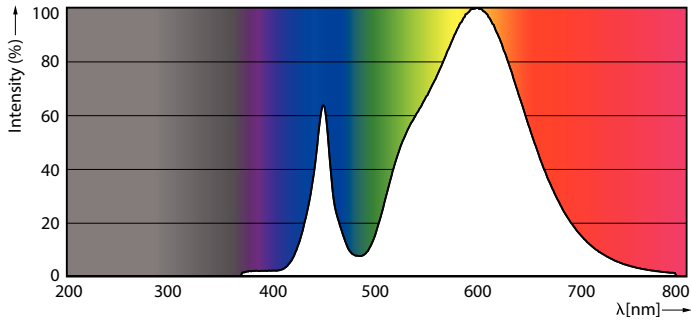

TrueForce LED Public (wegen – SON)

Fotometrische gegevens

LEDTForce Road 25W Tshape E27 730