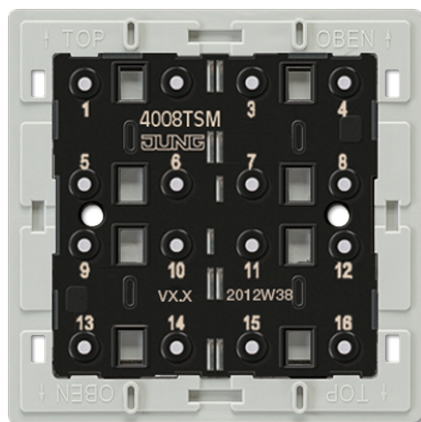

## Tastermodule

### Artikelnr.

4008 TSM

### Tastermodule JUNG 2-draadssysteem

voor aansluiting aan het relaisstation (art.nr. RS 8 REGHE) en het dimstation (art. nr. UDS 4 REGHE)

Adapterramen worden meegeleverd:

art.nr. LS 4 AR voor LS range (reeds gemonteerd) en art.nr. CD 4 AR voor CD range. AS / A range zonder adapterraam.