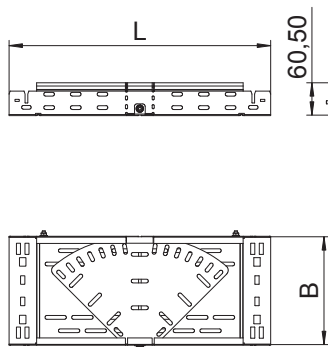

## Regulējams likums Magic 60

Art.-Nr. 6040552

OBO  
BETTERMANN

Likums, maināms 0°-90° ar ātrās savienošanas sistēmu. Visiem kabeļu kanālu tiptiem ar malas augstumu 60 mm.

**A4** Nerūsējošais tērauds 1.4571  
**2B** neizolēts, apstrādāts

### Pamatdati

Art.-Nr.	6040552
Tips	RBMV 660 A4
Apzīmējums 1	Regulējama pagrieziens
Apzīmējums 2	ar Magic savienojumu
Dimensija	60x600
Materiāls	Nerūsējošais tērauds, materiāls 1.4571
Materiāla saīsinājums	A4
Virsmas saīsinājums	neizolēts, apstrādāts
Virsmas saīsinājums	2B
Mazākā VK vienība (VG)	1,00 gab.
Svars	1.346,80 kg/100 gab.

### Tehniskie dati

Platums	600,00 mm
Malas augstums	60,00 mm
Izmērs B	600,00 mm
Izmērs L	1.120,00 mm
Likums (leņķis)	regulējams
Savienotāja izpildījums	iebūvēts savienotājs
Loksnes biezums	1,50 mm
Piemērots funkciju nodrošināšanai	<input type="checkbox"/>
Gridā izveidoti caurumi montāžas vajadzībām	<input checked="" type="checkbox"/>
NATO perforācijas šablons	<input type="checkbox"/>
Virziena maiņa	horizontāls
Nerūsējošs tērauds, kodināts	<input type="checkbox"/>
Sānu caurumi	<input checked="" type="checkbox"/>
Gara laiduma izpildījums	<input type="checkbox"/>