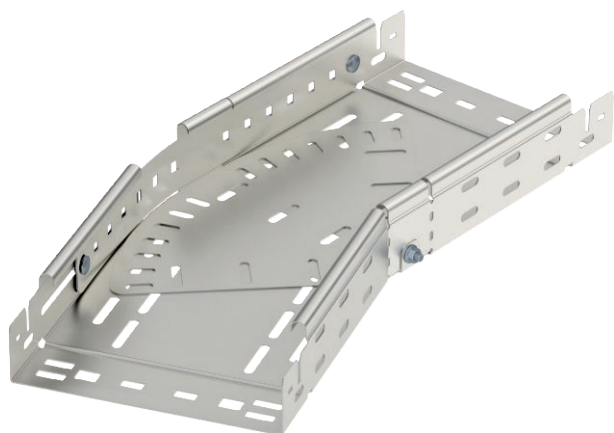

## Regulējams likums Magic 60

Art.-Nr. 6040552

OBO  
BETTERMANN

Likums, maināms 0°-90° ar ātrās savienošanas sistēmu. Visiem kabeļu kanālu tiptiem ar malas augstumu 60 mm.

**A4** Nerūsējošais tērauds 1.4571  
**2B** neizolēts, apstrādāts

### Pamatdati

Art.-Nr.	6040552
Tips	RBMV 660 A4
Apzīmējums 1	Regulējama pagrieziens
Apzīmējums 2	ar Magic savienojumu
Dimensija	60x600
Materiāls	Nerūsējošais tērauds, materiāls 1.4571
Materiāla saīsinājums	A4
Virsmas saīsinājums	neizolēts, apstrādāts
Virsmas saīsinājums	2B
Mazākā VK vienība (VG)	1,00 gab.
Svars	1.346,80 kg/100 gab.

### Tehniskie dati

Platums	600,00 mm
Malas augstums	60,00 mm
Izmērs B	600,00 mm
Izmērs L	1.120,00 mm
Likums (leņķis)	regulējams
Savienotāja izpildījums	iebūvēts savienotājs
Loksnes biezums	1,50 mm
Piemērots funkciju nodrošināšanai	<input type="checkbox"/>
Gridā izveidoti caurumi montāžas vajadzībām	<input checked="" type="checkbox"/>
NATO perforācijas šablons	<input type="checkbox"/>
Virziena maiņa	horizontāls
Nerūsējošs tērauds, kodināts	<input type="checkbox"/>
Sānu caurumi	<input checked="" type="checkbox"/>
Gara laiduma izpildījums	<input type="checkbox"/>