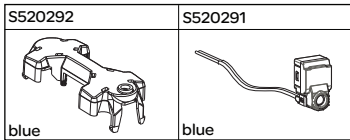

Odace

S520290
LED 1.5mA 250V
fr Orange / fil
es Naranja / hilo
nl Oranje / kabel
pt Laranja / fios
en Orange / wire

S520297
LED 0.15mA 250V
fr Bleu / fil + touche
es Azul / hilo + tecla
nl Blauw / kabel + drukker
pt Azul / fios + teclas
en Blue / wire + rocker

S520292
LED 0.15mA 250V
fr Bleu / connexion automatic
es Azul / Conexión automática
nl Blauw / aansluiting
pt Azul / ligação rápida
en Blue / plug&play

S520291
LED 0.15mA 250V
fr Bleu / fil
es Azul / hilo
nl Blauw / kabel
pt Azul / fios
en Blue / wire

S520298
LED 0.15mA 250V
fr Bleu / fil + 2 ½ touche
es Azul / hilo + 2 ½ teclas
nl Blauw / kabel + 2 ½ drukker
pt Azul / fios + 2 ½ teclas
en Blue / wire + 2 ½ rockers

S520293
LED 5mA 12-48V dc
fr Bleu / connexion automatic
es Azul / Conexión automática
nl Blauw / aansluiting
pt Azul / ligação rápida
en Blue / plug&play