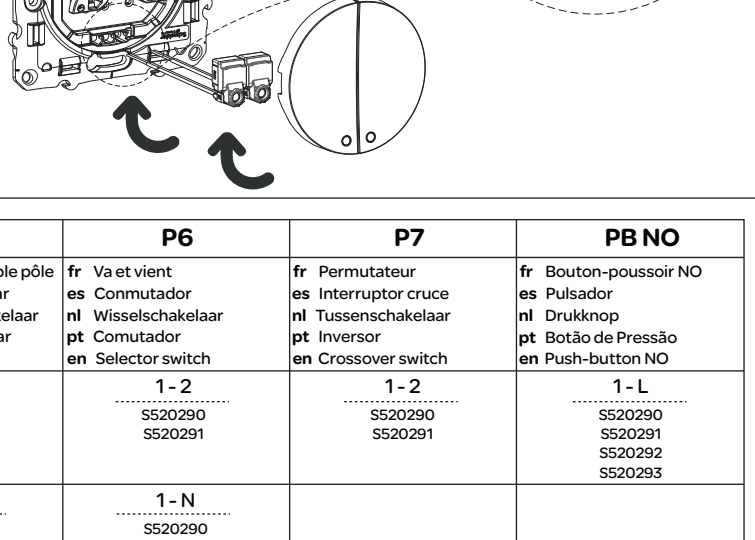

fr Borne à connecter / Lampe
es Terminales a conectar / Lámpara
nl Klemm^{en} for aansluiting / lamp
pt Terminal^{es} a ser ligado / Lámpada
en Terminal connected / lamp

fr Raccordement Lumineux
es Conexión localización
nl Lokale aansluiting
pt Localização da ligação
en Location Connection

fr Raccordement en témoin
es Conexión indicación
nl Lokale aansluiting
pt Indicação da ligação
en Indication connection

	P1	P2	P6	P7	PB NO
fr Interrupteur es Interruptor nl Schakelaar pt Interruptor en One way switch		fr Interrupteur double pôle es Interruptor bipolar nl Tweepolige schakelaar pt Interruptor bipolar en Bipolar switch	fr Va et vient es Conmutador nl Wisselschakelaar pt Comutador en Selector switch	fr Permutateur es Interruptor cruce nl Tussenschakelaar pt Inversor en Crossover switch	fr Bouton-poussoir NO es Pulsador nl Druknop pt Botão de Pressão en Push-button NO

1 - L ----- S520290 S520291	-	1 - 2 ----- S520290 S520291	1 - 2 ----- S520290 S520291	1 - L ----- S520290 S520291 S520292 S520293

1 - N ----- S520290 S520291	L1 - L2 ----- S520290 S520291	1 - N ----- S520290 S520291	-	-