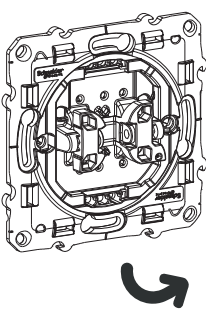

S520291

blue

fr Obscurité
es Oscuridad
nl Donker
pt Modo nocturno
en Obscurity