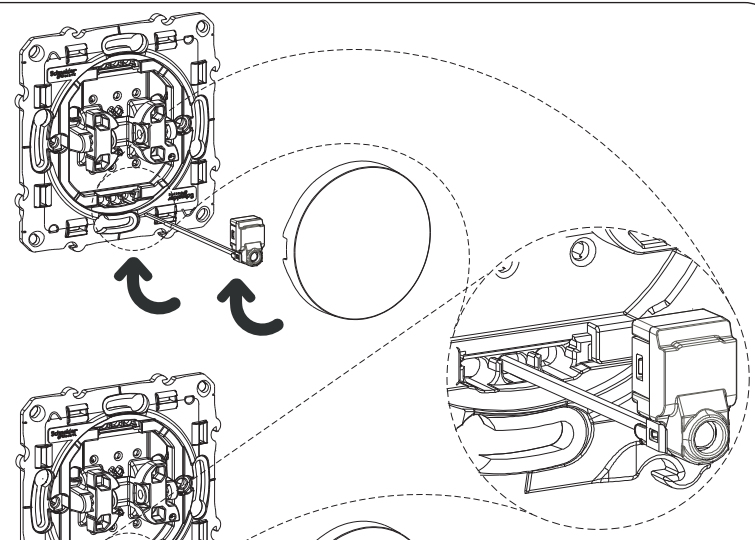

S520291

blue

fr Obscurité
es Oscuridad
nl Donker
pt Modo nocturno
en Obscurity

S520297

blue

fr Lumière du jour
es Luz día
nl Daglicht
pt Modo diurno
en Day Light