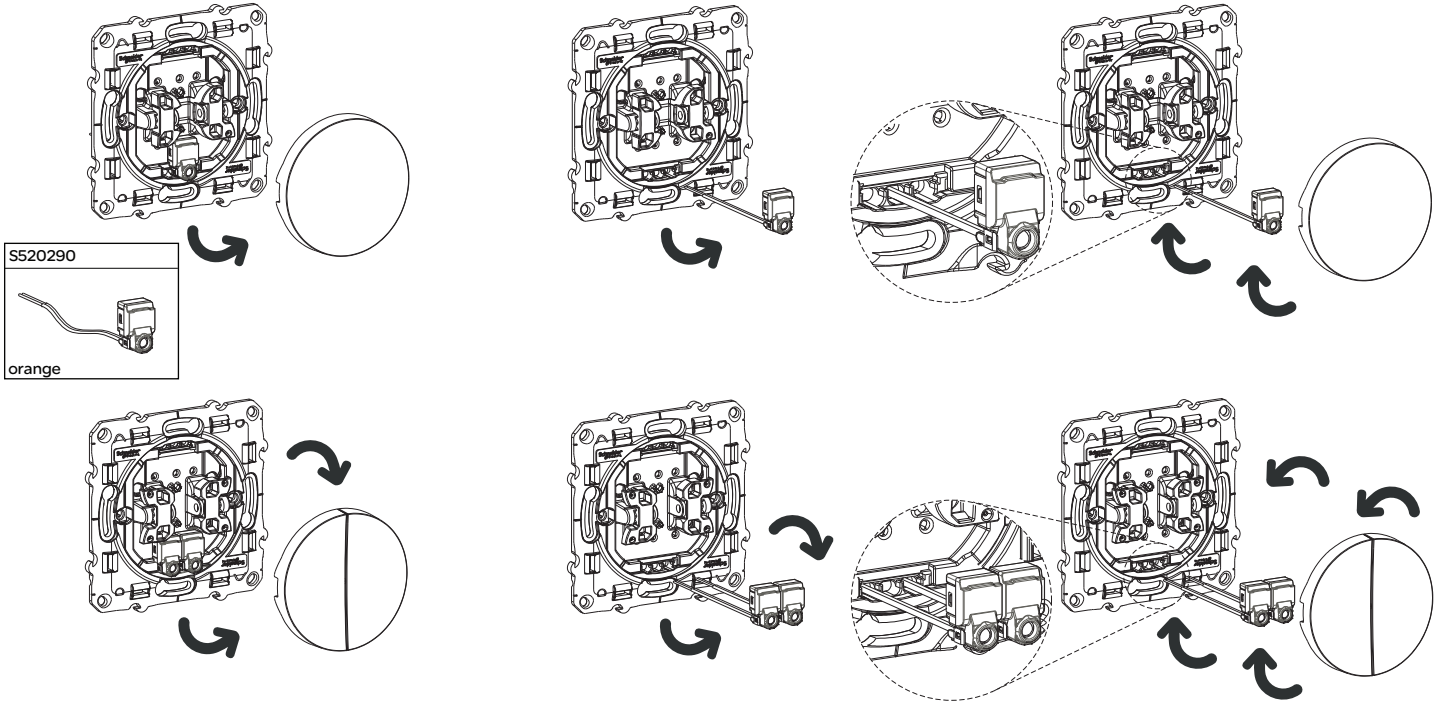

# Odace

**S520290**  
LED 1.5mA 250V  
fr Orange / fil  
es Naranja / hilo  
nl Oranje / kabel  
pt Laranja / fios  
en Orange / wire

**S520297**  
LED 0.15mA 250V  
fr Bleu / fil + touche  
es Azul / hilo + tecla  
nl Blauw / kabel + drukker  
pt Azul / fios + teclas  
en Blue / wire + rocker

**S520292**  
LED 0.15mA 250V  
fr Bleu / connexion automatic  
es Azul / Conexión automática  
nl Blauw / aansluiting  
pt Azul / ligação rápida  
en Blue / plug&play

**S520291**  
LED 0.15mA 250V  
fr Bleu / fil  
es Azul / hilo  
nl Blauw / kabel  
pt Azul / fios  
en Blue / wire

**S520298**  
LED 0.15mA 250V  
fr Bleu / fil + 2 ½ touche  
es Azul / hilo + 2 ½ teclas  
nl Blauw / kabel + 2 ½ drukker  
pt Azul / fios + 2 ½ teclas  
en Blue / wire + 2 ½ rockers

**S520293**  
LED 5mA 12-48V dc  
fr Bleu / connexion automatic  
es Azul / Conexión automática  
nl Blauw / aansluiting  
pt Azul / ligação rápida  
en Blue / plug&play