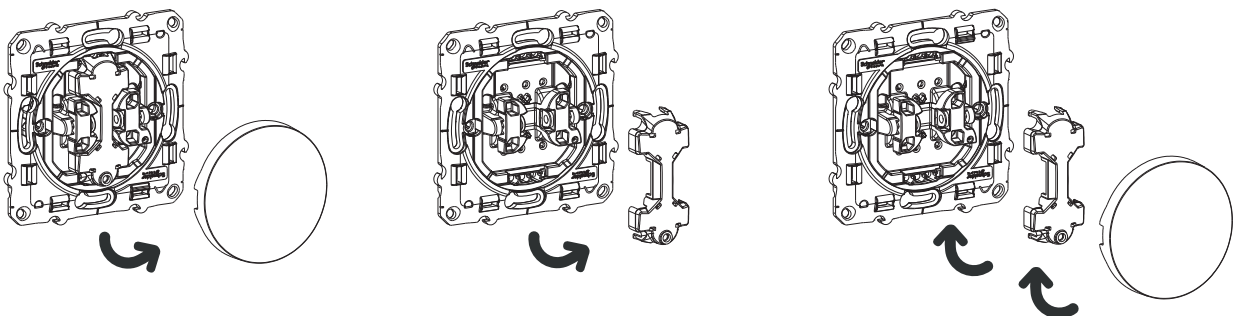

Odace

S520290
LED 1.5mA 250V
fr Orange / fil
es Naranja / hilo
nl Oranje / kabel
pt Laranja / fios
en Orange / wire

S520297
LED 0.15mA 250V
fr Bleu / fil + touche
es Azul / hilo + tecla
nl Blauw / kabel + drukker
pt Azul / fios + teclas
en Blue / wire + rocker

S520292
LED 0.15mA 250V
fr Bleu / connexion automatic
es Azul / Conexión automática
nl Blauw / aansluiting
pt Azul / ligação rápida
en Blue / plug&play

S520291
LED 0.15mA 250V
fr Bleu / fil
es Azul / hilo
nl Blauw / kabel
pt Azul / fios
en Blue / wire

S520298
LED 0.15mA 250V
fr Bleu / fil + 2 ½ touche
es Azul / hilo + 2 ½ teclas
nl Blauw / kabel + 2 ½ drukker
pt Azul / fios + 2 ½ teclas
en Blue / wire + 2 ½ rockers

S520293
LED 5mA 12-48V dc
fr Bleu / connexion automatic
es Azul / Conexión automática
nl Blauw / aansluiting
pt Azul / ligação rápida
en Blue / plug&play