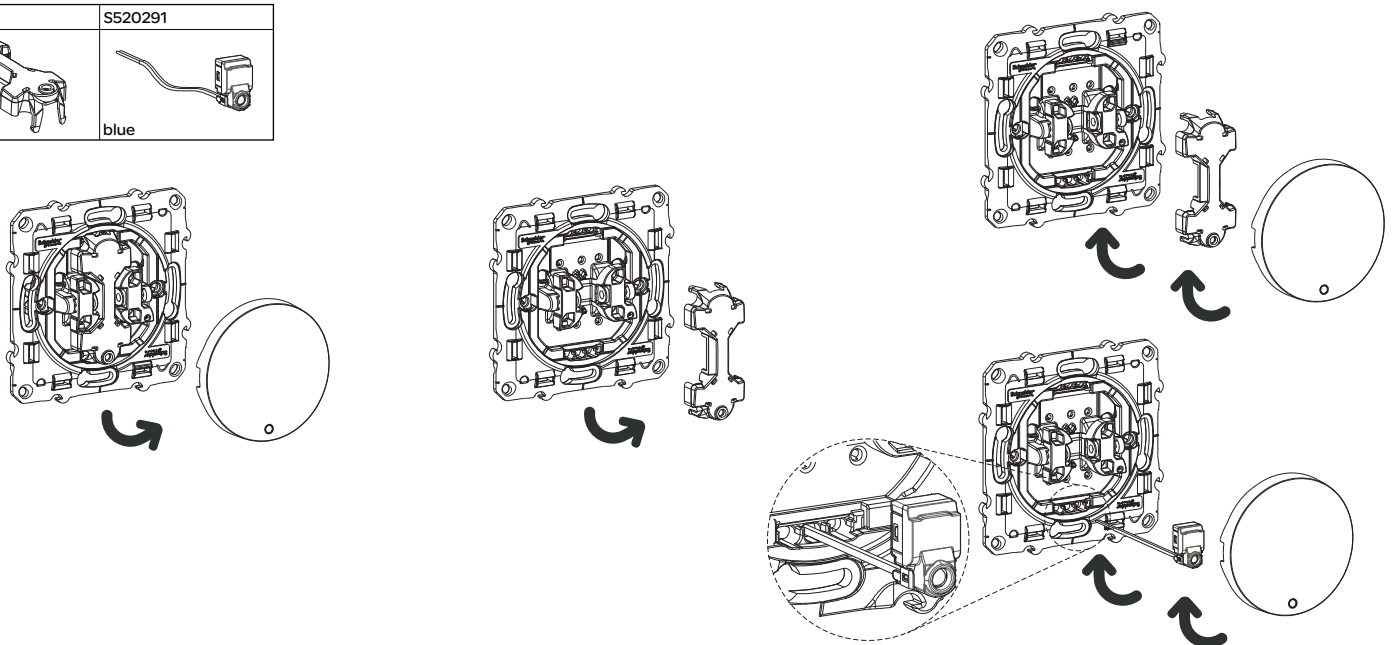

# Odace

**S520290**  
LED 1.5mA 250V  
fr Orange / fil  
es Naranja / hilo  
nl Oranje / kabel  
pt Laranja / fios  
en Orange / wire

**S520297**  
LED 0.15mA 250V  
fr Bleu / fil + touche  
es Azul / hilo + tecla  
nl Blauw / kabel + drukker  
pt Azul / fios + teclas  
en Blue / wire + rocker

**S520292**  
LED 0.15mA 250V  
fr Bleu / connexion automatic  
es Azul / Conexión automática  
nl Blauw / aansluiting  
pt Azul / ligação rápida  
en Blue / plug&play

**S520291**  
LED 0.15mA 250V  
fr Bleu / fil  
es Azul / hilo  
nl Blauw / kabel  
pt Azul / fios  
en Blue / wire

**S520298**  
LED 0.15mA 250V  
fr Bleu / fil + 2 ½ touche  
es Azul / hilo + 2 ½ teclas  
nl Blauw / kabel + 2 ½ drukker  
pt Azul / fios + 2 ½ teclas  
en Blue / wire + 2 ½ rockers

**S520293**  
LED 5mA 12-48V dc  
fr Bleu / connexion automatic  
es Azul / Conexión automática  
nl Blauw / aansluiting  
pt Azul / ligação rápida  
en Blue / plug&play