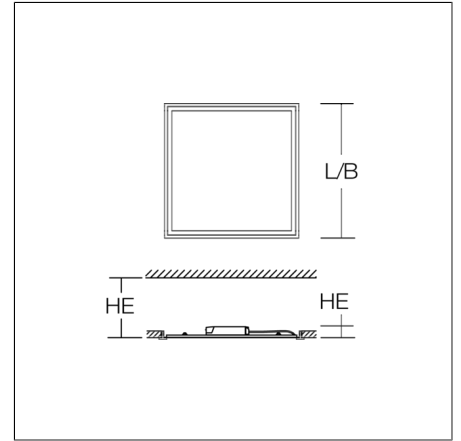

Uiterst rendabele inleg-paneelarmatuur met progressieve LED-technologie. Frame aluminium gepoederlakt. Diffusor kunststof microprismatisch. Diffuser en lightguide van niet-vergelend kunststof (PMMA). Zijdelingse lichtuitstraling (RZB SIDELITE® technologie) voor meer dan gemiddelde homogene lichtsterkteverdeling. Externe LED driver. Uiterst eenvoudige installatie van de converter door draai-steekstelsel en verlengde aansluitkabel van de converter naar de armatuur (1,90 m). MultiLumen: Instelbaarheid van de lumenstroom in 4 niveaus. Fabrieksinstelling op laagste aangeboden trap. Armatuur kan met toebehoren (apart te bestellen) worden gebruikt als in- of opbouwarmatuur. Uitstekend geschikt voor kantoorruimtes en beeldschermwerkplekken volgens EN 12464-1 ($UGR \leq 19$). Goedgekeurd voor gebruik in de levensmiddelen- en drankenindustrie.