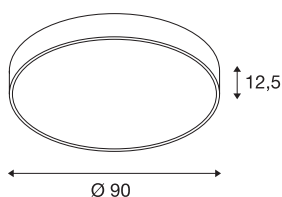

## MEDO 90

plafondarmatuur, led, 3000 K, rond, zilvergrijs, Ø 90 cm, ombouwbaar tot hanglamp, 120 W

De hoogwaardige MEDO CL maakt indruk door een strakke vormgeving en een elegant samenspel tussen de gebruikte materialen van aluminium en kunststof. Dankzij de geïntegreerde Premium LED geeft het een heldere en homogene belichting. Door de toepassing van de ophangsets kan de plafondarmatuur ook als pendelarmatuur worden gebruikt, waardoor het ook uitstekend geschikt is voor ruimtes met hoge plafonds. De ingebouwde LED-driver maakt de directe aansluiting op een netspanning van 120V - 240V mogelijk.

## TECHNISCHE SPECIFICATIES

Art.nr.:	135174
Aantal verschillende lichtopeningen	1
Primaire nominale spanning	220-240V ~50/60Hz mA/V
Secundaire stroom / secundaire spanning	2900mA
Hoogte	12.5 cm
Diameter	90 cm
Nettogewicht	10.657 kg
Brutogewicht	14.498 kg
IP-code	IP 20
Veiligheidsklasse	I
Montage	Opbouw
Montagebeschrijving	Plafond
Dimbaar	Ja
Dimtechniek	1-10V
Wattage	109 W
Lumen	11560 lm
Lichtkleurtemperatuur	3000 Kelvin
Stralingshoek	105 °
Kleur	grijs
CRI	80
UGR ≤	25
LXXBXX gegevens	L70B50