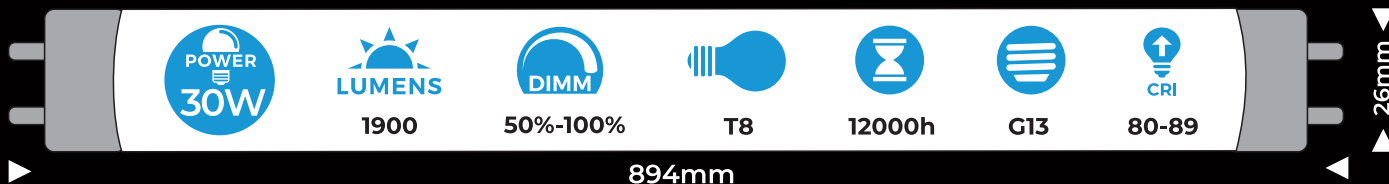

MPN

EAN

COLOR

05764	5941029897767	2700
05765	5941029897774	3000
05766	5941029897781	4000
05767	5941029897798	6500

Strada Alexandru Ghica 148,
Alexandria, Romania

Strada Ștefan cel Mare 2/20,
Strășeni, Moldova

www.patronbulbs.com