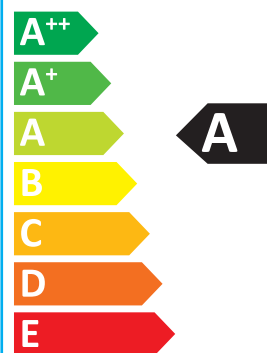

30.00 kWh/1000h

CE EAC