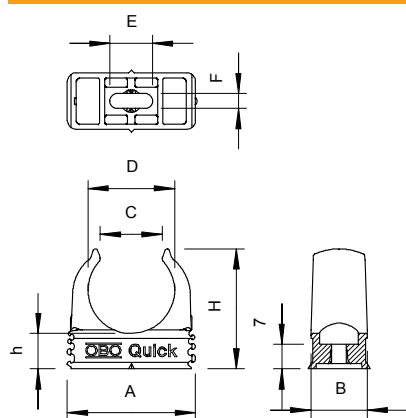

Universāls piestiprināšanas risinājums; to var apvienot ar OBO Multi-Quick un starQuick apskavu. Garena atvere novietošanai malā, veicot montāžu ar kokskrūvi vai iedzenamu dībeli.

Izmēri M16–M32 ir uzskrūvējami uz vītnes M6.

Ieteicamais piestiprināšanas attālums 50–60 cm, maks. izvilšanas pretestības vērtības F apstākļos ar telpas temperatūru 20 °C norādītas tabulā.

## Pamatdati

Art.-Nr.	2149579
Tips	2955 M50 SW
Apzīmējums 1	Quick klipsis turētājs
Dimensija	M50
Krāsa	melns
RAL numurs	9005
Materiāls	Polipropilēns
Materiāla saīsinājums	PP
Mazākā VK vienība (VG)	25 gab.
Svars	1,45 kg/100 gab.

### Tehniskie dati

Izmērs A	70,30 mm
Izmērs B	18,00 mm
Izmērs C	32 mm
Izmērs D	49,00 mm
Izmērs E	12,00 mm
Izmērs F	6,00 mm
Izmērs H	63,00 mm
Attālums h	14,00 mm
Virknējams	<input checked="" type="checkbox"/>
Kabeļu/ cauruļu skaits	1
Izvilkuma vērtības	165 N
Stiprinājuma veids	Caurums skrūvēšanai
Slēgts	<input type="checkbox"/>
Nominālais lielums	M50
Nesatur halogēnus	<input type="checkbox"/>
Ar ieliktni	<input type="checkbox"/>
Apskavu montāža	Caurejoša atvere, uzskrūvējama uz M6 vītnes
UV izturīgs	<input type="checkbox"/>