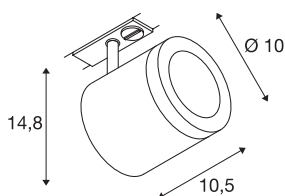

ENOLA_C

spot voor 1-fase hoogspanningsrail, led, 3000K, zwart, 55°, incl. 1-fase adapter

Draai- en kantelbare hoogspanning ledspot ENOLA_C met bijbehorende adapter voor het eenfase hoogspanningsrail-systeem. De met een warm witte, krachtige COB LED uitgeruste spot is in meerdere kleuren en stralingshoeken verkrijgbaar. Als accessoire voor de cilindervormige spot zijn bijpassende sierring met gestructureerde diffusorglazen verkrijgbaar. Deze lamp bevat ingebouwde ledlampen.

TECHNISCHE SPECIFICATIES

Art.nr.:	1000712
Primaire nominale spanning	220-240V ~50/60Hz mA/V
Secundaire stroom / secundaire spanning	500mA
Lengte	10.5 cm
Hoogte	14.8 cm
Diameter	10 cm
Nettogewicht	0.665 kg
Brutogewicht	0.903 kg
IP-code	IP 20
Veiligheidsklasse	I
Montage	Opbouw
Montagebeschrijving	Rail plafond,Rail wand
Wattage	11 W
Lumen	1040 lm
Lichtkleurtemperatuur	3000 Kelvin
Stralingshoek	55 °
Kleur	zwart
CRI	80
LXXBXX gegevens	L70B50
Levensduur	40000 h
BIG WHITE pagina	480