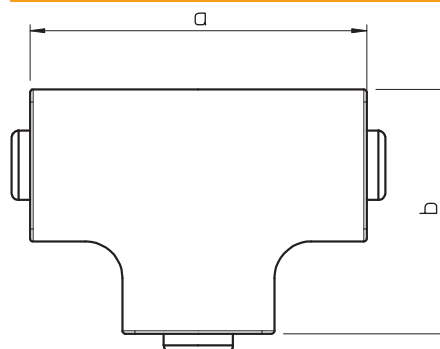

# Tehnisko datu lapa

T veida detaļas vāks, kanāla tipam WDK 25025

Art.-Nr. 6158498

T veida savienojums WDK kanālu virziena maiņai.

**PVC** Polivinilhlorīds

Produkta papildu apraksts 1 Fasondetāļas visbiežāk ir izgatavotas kā pārsega fasondetāļas.

## Pamatdati

Art.-Nr.	6158498
Tips	WDK HT25025GR
Apzīmējums 1	T-savienojuma vāks
Dimensija	25x25mm
Krāsa	akmens pelēks
RAL numurs	7030
Materiāls	Polivinilhlorīds
Materiāla saisinājums	PVC
Mazākā VK vienība (VG)	4,00 gab.
Svars	1,17 kg/100 gab.

# Tehnisko datu lapa

T veida detaļas vāks, kanāla tipam WDK 25025

Art.-Nr. 6158498

## Tehniskie dati

Garums	68,00 mm
Platums	25,00 mm
Augstums	25,00 mm
Izmērs H	25,00 mm
Attālums a	68,00 mm
Attālums b	48,00 mm
Izpildījums	Apvalka detaļa
Stiprinājuma veids	uzstiprināms
sarkans; RAL 3000	25 x 25
Piemērots funkciju nodrošināšanai	<input type="checkbox"/>
Nesatur halogēnus	<input type="checkbox"/>
kanāla dziļums	25,00 mm
Aizsargplēve	<input type="checkbox"/>