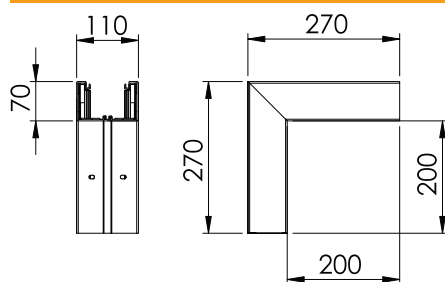

Tehnisko datu lapa

Ārējais stūris

Art.-Nr. 6274316

Ārējais stūra profils GK ierīču montāžas kanālu virziena maiņai.

PVC Polivinilhlorīds

Produkta papildu apraksts 1 Augšējā daļa jāpasūta atsevišķi.

Pamatdati

Art.-Nr.	6274316
Tips	GK-A70110GR
Apzīmējums 1	Ārējais stūris
Dimensija	70x110mm
Krāsa	akmens pelēks
RAL numurs	7030
Materiāls	Polivinilhlorīds
Materiāla saīsinājums	PVC
Mazākā VK vienība (VG)	1,00 gab.
Svars	116,00 kg/100 gab.

Tehniskie dati

Garums	270,00 mm
Platums	110,00 mm
Augstums	70,00 mm
Izpildījums	Apakšējā daļa
Nesatur halogēnus	<input type="checkbox"/>
Kabeļu stiprinājuma spāile	<input type="checkbox"/>
Kanālu savienotājs	<input type="checkbox"/>
Augšējo daļu montāžas veids	iekšpusē
Grīdā izveidoti caurumi montāžas vajadzībām	<input checked="" type="checkbox"/>
augšējās daļas platums	76,5 mm
Augšējās daļas platums 2	0,00 mm
Augšējās daļas platums 3	0,00 mm
Aizsargplēve	<input checked="" type="checkbox"/>
Simetrisks	<input checked="" type="checkbox"/>
Leņķa diapazons	90,00 - 90,00 °