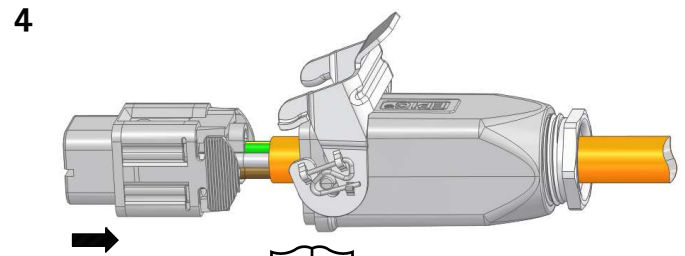

## Montageanleitung / Assembly instruction EPIC® H-A 3 MTGVB

2

Gehäuse / Housing	Ø A [mm]	Ø B [mm]	Ø C [mm]	Ø D [mm]
EPIC® H-A 3 MTGVB Pg11	7,5	10	12,5	-
EPIC® H-A 3 MTGVB M20	4	7	10	13

Siehe Montageanleitung für Einsatz  
 See installation instruction for insert

Gehäuse / housing	A [mm]
EPIC® H-A 3 MTGVB Pg11	16
EPIC® H-A 3 MTGVB M20	18

12 Nm SW18 (Pg 11)  
 SW20 (M20x1,5)

Gültig für / valid for:  
 10429500 EPIC® H-A 3 MTGVB Pg 11  
 19429500 EPIC® H-A 3 MTGVB M20