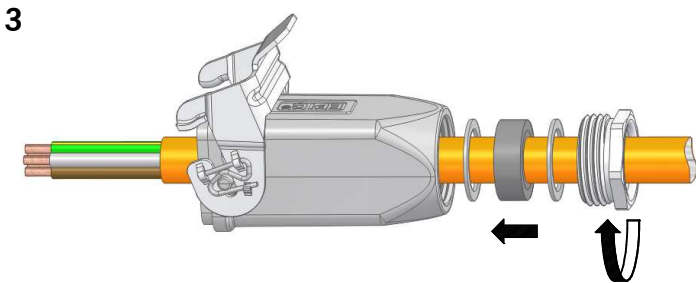

## Montageanleitung / Assembly instruction EPIC® H-A 3 MTGVB

2

Gehäuse / Housing	Ø A [mm]	Ø B [mm]	Ø C [mm]	Ø D [mm]
EPIC® H-A 3 MTGVB Pg11	7,5	10	12,5	-
EPIC® H-A 3 MTGVB M20	4	7	10	13

Siehe Montageanleitung für Einsatz  
 See installation instruction for insert

Gehäuse / housing	A [mm]
EPIC® H-A 3 MTGVB Pg11	16
EPIC® H-A 3 MTGVB M20	18

12 Nm SW18 (Pg 11)  
 SW20 (M20x1,5)

Gültig für / valid for:  
 10429500 EPIC® H-A 3 MTGVB Pg 11  
 19429500 EPIC® H-A 3 MTGVB M20