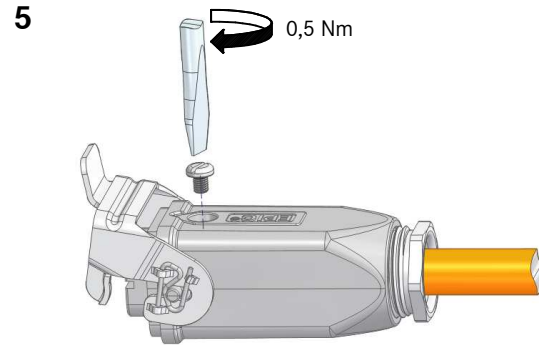

## Montageanleitung / Assembly instruction EPIC® H-A 3 MTGVB

2

Gehäuse / Housing	Ø A [mm]	Ø B [mm]	Ø C [mm]	Ø D [mm]
EPIC® H-A 3 MTGVB Pg11	7,5	10	12,5	-
EPIC® H-A 3 MTGVB M20	4	7	10	13

Siehe Montageanleitung für Einsatz  
 See installation instruction for insert

Gehäuse / housing	A [mm]
EPIC® H-A 3 MTGVB Pg11	16
EPIC® H-A 3 MTGVB M20	18

12 Nm SW18 (Pg 11)  
 SW20 (M20x1,5)

Gültig für / valid for:  
 10429500 EPIC® H-A 3 MTGVB Pg 11  
 19429500 EPIC® H-A 3 MTGVB M20