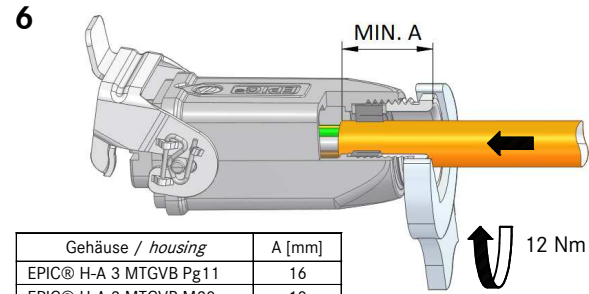

## Montageanleitung / Assembly instruction EPIC® H-A 3 MTGVB

2

Gehäuse / Housing	Ø A [mm]	Ø B [mm]	Ø C [mm]	Ø D [mm]
EPIC® H-A 3 MTGVB Pg11	7,5	10	12,5	-
EPIC® H-A 3 MTGVB M20	4	7	10	13

Siehe Montageanleitung für Einsatz  
 See installation instruction for insert

Gehäuse / housing	A [mm]
EPIC® H-A 3 MTGVB Pg11	16
EPIC® H-A 3 MTGVB M20	18

12 Nm SW18 (Pg 11)  
 SW20 (M20x1,5)

Gültig für / valid for:  
 10429500 EPIC® H-A 3 MTGVB Pg 11  
 19429500 EPIC® H-A 3 MTGVB M20