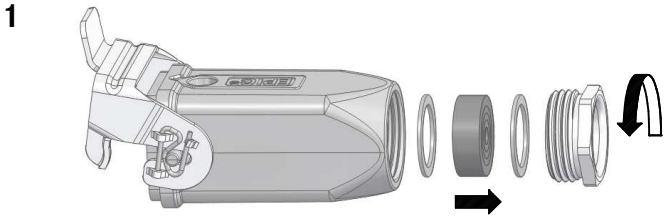

## Montageanleitung / Assembly instruction EPIC® H-A 3 MTGVB

2

Gehäuse / Housing	Ø A [mm]	Ø B [mm]	Ø C [mm]	Ø D [mm]
EPIC® H-A 3 MTGVB Pg11	7,5	10	12,5	-
EPIC® H-A 3 MTGVB M20	4	7	10	13

Siehe Montageanleitung für Einsatz  
 See installation instruction for insert

Gehäuse / housing	A [mm]
EPIC® H-A 3 MTGVB Pg11	16
EPIC® H-A 3 MTGVB M20	18

12 Nm SW18 (Pg 11)  
 SW20 (M20x1,5)

Gültig für / valid for:  
 10429500 EPIC® H-A 3 MTGVB Pg 11  
 19429500 EPIC® H-A 3 MTGVB M20