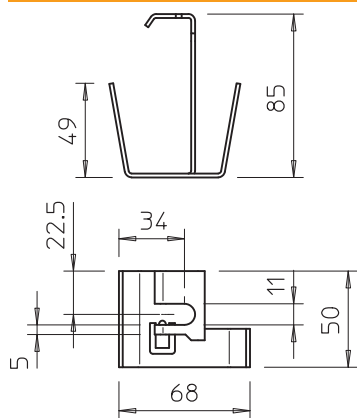

## Vidus piekare lampu turētāju renei

Art.-Nr. 6358812

Vidēja piekare LTR tipa gaismekļu turētājrenei vītņstieņa un ķēdes iekarināšanai.

CE

St	Tērauds
FT	karsti cinkots

Produkta papildus teksta norādījumi

Vidējo piekari var izmantot kopā ar visām kabeļu renēm, kuru platums ir 75 mm un malu augstums ir 60 mm.

### Pamatdati

Art.-Nr.	6358812
Tips	MAH LTR FT
Dimensija	50x70x85
Materiāls	Tērauds
Materiāla saīsinājums	St
Virsmas	karsti cinkots
Virsmas atbilstošī DIN	DIN EN ISO 1461
Virsmas saīsinājums	FT
Mazākā VK vienība (VG)	25,00 gab.
Svars	14,00 kg/100 gab.

# Tehnisko datu lapa

Vidus piekare lampu turētāju renei

Art.-Nr. 6358812

## Tehniskie dati

Platums	75,00 mm
Attālums b	75,00 mm
F, izteikts kN	0,80 kN
Renes platumam	75,00 - 75,00 mm
Viņstienim	M10
metriskajam viņstienim	10,00
Piemērots renes/trepju platumam	75,00 mm
Materiāla biezums	2,00 mm