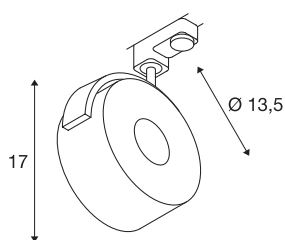

## KALU TRACK

spot voor driefasen hoogspanningsrail, led, 3000 K, rond, wit, incl. driefasen adapter

De draai- en kantelbare spot KALU TRACK met bijbehorende adapter voor het 3-fasen hoogvolt spanningsrailsysteem. Ontwikkeld als uitbreiding van de populaire KALU-serie sluit deze railspot qua vormgeving mooi aan bij deze productgroep. Door de ingebouwde ledmodule wordt een hoge lichtopbrengst bij een laag stroomverbruik gegarandeerd. Om aan alle eisen ten aanzien van verlichting te kunnen voldoen, zijn alternatieve uitvoeringen met G53-fitting en GX53-fitting voor het 1-fase en 3-fasensysteem verkrijgbaar. Dit armatuur bevat ingebouwde ledlampen.

## TECHNISCHE SPECIFICATIES

Art.nr.:	152601
Aantal verschillende lichtopeningen	1
Primaire nominale spanning	220-240V ~50/60Hz mA/V
Lengte	13.5 cm
Hoogte	17 cm
Diameter	10.5 cm
Nettogewicht	0.49 kg
Brutogewicht	0.594 kg
IP-code	IP 20
Veiligheidsklasse	II
Montage	Opbouw
Montagebeschrijving	Plafond,Rail plafond,Rail wand,Wand
Dimbaar	Ja
Dimtechniek	Fase-aansluiting,Fase-afsnijding
Wattage	13 W
Lumen	970 lm
Lichtkleurtemperatuur	3000 Kelvin
Stralingshoek	95 °
Kleur	wit
CRI	90
LXXBXX gegevens	L70B50
Levensduur	25000 h