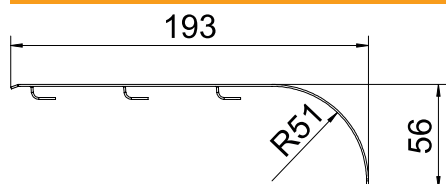

Pamatdati

Art.-Nr.	6220142
Tips	KAB GR FT
Apzīmējums 1	Kabeļu izvads
Apzīmējums 2	sietveida kabeļu renei
Dimensija	192x85x51
Materiāls	Tērauds
Materiāla saīsinājums	St
Virsmas	karsti cinkots
Virsmas atbilstošī DIN	DIN EN ISO 1461
Virsmas saīsinājums	FT
Mazākā VK vienība (VG)	10,00 gab.
Svars	14,10 kg/100 gab.

Tehnisko datu lapa

Kabeļu atzarojuma plāksne

Art.-Nr. 6220142

Tehniskie dati

Garums	193,00 mm
Platums	85,00 mm
Piemērots funkciju nodrošināšanai	<input type="checkbox"/>
Nerūsējošs tērauds, kodināts	<input type="checkbox"/>
Gara laiduma izpildījums	<input type="checkbox"/>