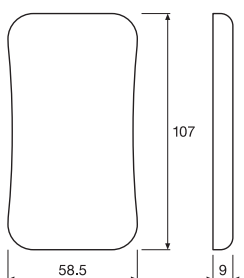

AFMETINGEN & GEWICHT

Lengte	107,00 mm
Breedte	58,50 mm
Breedte (incl. ronde armaturen)	58.50 mm
Hoogte	9,00 mm
Hoogte (incl. cylin. armaturen)	9.00 mm
Product gewicht	60,00 g

KLEUREN & MATERIALEN

Kleur van het product	Wit
-----------------------	-----

Opslagtemperatuur	-30...+55 °C
-------------------	--------------

DOWNLOADS

Documenten en certificaten	
	User instruction
	Packaging insert
	Declarations Of Conformity CE

LOGISTIEKE GEGEVENS

Productcode	Verpakkingseenheid (stuks per verpakking)	Afmetingen (lengte x breedte x hoogte)	Brutogewicht	Volume
4058075435858	Vouwdoos 1	114 mm x 65 mm x 20 mm	72.00 g	0.15 dm ³
4058075435865	Verzenddoos 10	140 mm x 113 mm x 125 mm	787.00 g	1.98 dm ³
4058075509818	Verzenddoos 120	290 mm x 240 mm x 410 mm	9990.00 g	28.54 dm ³