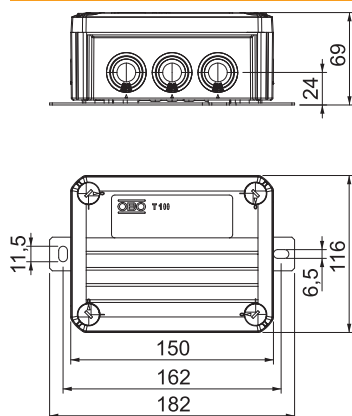

Tehnisko datu lapa

FireBox ar iespraužamu blīvi, atsevišķa skava

Art.-Nr. 7205740

Savienojuma kārbā ar mīkstām iespraužamām blīvēm. Pietiekama vadu izvietošanas telpa ar diagonāli izkārtotiem pieslēguma mezgliem ar pilnībā iepriekš uzmontētām noturīgām pret augstu temperatūru keramikas spailēm. Zaļi-dzelteni marķēta aizsargvada spaiļe. Stiprinājums pie labi pieejamiem ārējiem uzliktņiem. Atļautie kabeļu garumi ar elektrisko funkciju nodrošināšanu atbilstoši DIN 4102, 12. daļai ar klasēm E30, E60 un E90.

Ieskaitot 2 x skrūves enkurus MMSplus P 6x35.

E30 E90 IP 66 E60

PP Polipropilēns

Pamatdati

Art.-Nr.	7205740
Tips	T100ED 06A
Dimensija	150x116x67
Krāsa	pasteļoranžs
RAL numurs	2003
Materiāls	Polipropilēns
Materiāla saīsinājums	PP
Mazākā VK vienība (VG)	1,00 gab.
Svars	42,73 kg/100 gab.

Tehniskie dati

Garums	150,00 mm
Platums	116,00 mm
Augstums	67,00 mm
Atvērums iekšējais izmērs	136x102x57 mm
Izmērs L	150,00 mm
Izmērs B	116,00 mm
Izmērs H	67,00 mm
Izmērs L1	162,00 mm
Izmērs L2	182,00 mm
Izmēri G x P x A	150x116x67 mm
Izmēri	150x116x67 mm
Virknējams	□
Atveru skaits	10,00
Spaiļu skaits	5,00
Korpasa caurvada veids	Pakāpju membrāna, nogriežama