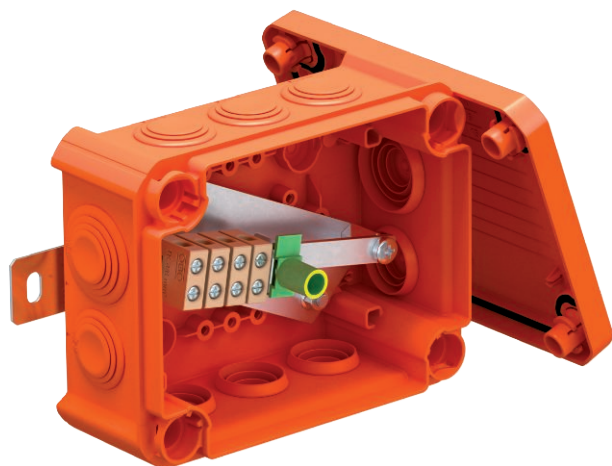

Tehnisko datu lapa

FireBox ar iespraužamu blīvi, atsevišķa skava

Art.-Nr. 7205740

Savienojuma kārbā ar mīkstām iespraužamām blīvēm. Pietiekama vadu izvietošanas telpa ar diagonāli izkārtotiem pieslēguma mezgliem ar pilnībā iepriekš uzmontētām noturīgām pret augstu temperatūru keramikas spailēm. Zaļi-dzelteni marķēta aizsargvada spaiļe. Stiprinājums pie labi pieejamiem ārējiem uzliktņiem. Atļautie kabeļu garumi ar elektrisko funkciju nodrošināšanu atbilstoši DIN 4102, 12. daļai ar klasēm E30, E60 un E90.

Tehniskie dati

Garums	150,00 mm
Platums	116,00 mm
Augstums	67,00 mm
Atvērums iekšējais izmērs	136x102x57 mm
Izmērs L	150,00 mm
Izmērs B	116,00 mm
Izmērs H	67,00 mm
Izmērs L1	162,00 mm
Izmērs L2	182,00 mm
Izmēri G x P x A	150x116x67 mm
Izmēri	150x116x67 mm
Virknējams	□
Atveru skaits	10,00
Spaiļu skaits	5,00
Korpasa caurvada veids	Pakāpju membrāna, nogriežama

Tehnisko datu lapa

FireBox ar iespraužamu blīvi, atsevišķa skava

Art.-Nr. 7205740

Tehniskie dati

Nominālais izolācijas spriegums Ui	690,00 V
Aprīkojums	Spaile
Vāks	nav caurspīdīgs
Vāka nostiprināšana	skrūvēts
Atveres	8 x M25 2 x M32
Ievads no aizmugures	<input type="checkbox"/>
Sprādzien droša konstrukcija	<input type="checkbox"/>
Forma	taisnstūra
Funkciju nodrošināšana (ETIM)	E 90
Sprādzienbīstamai zonai	bez
sprādzienbīstamai zonai, gāze	bez
sprādzienbīstamai zonai, putekli	bez
Nesatur halogēnus	<input checked="" type="checkbox"/>
Ekranizēts	<input type="checkbox"/>
Ar vāku	Jā
Ar vāku	<input checked="" type="checkbox"/>
Montāžas veids	Virsapmetuma
Nominālais diametrs	6,00 mm ²
Nominālais spriegums	660,00 V
Aizsardzības klase	IP66
Plombējams	<input type="checkbox"/>
Triecienizturīgs	<input type="checkbox"/>
Caurspīdīgs vāks	<input type="checkbox"/>
Noturīgs pret laikapstākļu iedarbību	<input type="checkbox"/>