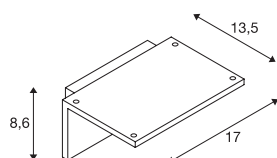

LED SENSOR WL

led outdoor wandopbouwlamp, IP54, wit, 3000K

De met een krachtige, warmwitte led uitgeruste wandlamp LED SENSOR is in meerdere kleurenversies verkrijgbaar. De aluminium lamp kan via de ingebouwde driver op 230 V netspanning aangesloten worden. Door beschermingsklasse IP44 is de lamp geschikt voor buitengebruik. Daarnaast heeft de lamp een ingebouwde bewegingssensor. Dit armatuur bevat ingebouwde ledlampen.

TECHNISCHE SPECIFICATIES

Art.nr.:	1001970
Primaire nominale spanning	100-240V ~50/60Hz mA/V
Secundaire stroom / secundaire spanning	240mA
Nettogewicht	0.626 kg
Brutogewicht	0.802 kg
IP-code	IP 44
Veiligheidsklasse	I
Slagvastheidsklasse	IK02
Slagvastheid	0,2 Joule
Montage	Opbouw
Montagebeschrijving	Wand
Aantal bij doorlussen	20
Wattage	9.8 W
Lumen	750 lm
Lichtkleurtemperatuur	3000 Kelvin
Stralingshoek	100 °
Kleur	wit
LXXBXX gegevens	L80B50
Levensduur	25000 h
minimale omgevingstemperatuur	-25 °C
maximale omgevingstemperatuur	45 °C
BIG WHITE pagina	642