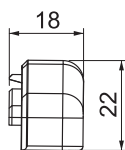

Tehnisko datu lapa

Gala elements SL ESli2050

Preces Nr. 6132293

Gala elements (pa kreisi) kā fasondetāja grīdlistes kanālam.
Tīram kanālu sistēmas noslēgumam. Uzspraušanai uz kanāla gala.

PVC Polivinilhlorīds

Pamatdati

Art.-Nr.	6132293
Tips	SL ESli2050 rws
Krāsa	dzidri balts
RAL numurs	9010
Materiāls	Polivinilhlorīds
Materiāla saīsinājums	PVC
Mazākā VK vienība (VG)	10 gab.
Svars	0,50 kg/100 gab.

Tehniskie dati

Garums	22,00 mm
Platums	18,00 mm
Augstums	52,00 mm
Izpildījums	pa kreisi
Dekors	bez
Vāka blīvēšanas mēlīte	bez
Nesatur halogēnus	<input type="checkbox"/>
Ar paklāja listi	<input type="checkbox"/>
Izvirzījumi	<input type="checkbox"/>