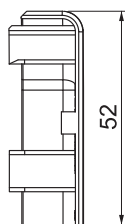

Tehnisko datu lapa

Gala elements SL ESli2050

Preces Nr. 6132293

Gala elements (pa kreisi) kā fasondetāja grīdlistes kanālam.
Tīram kanālu sistēmas noslēgumam. Uzspraušanai uz kanāla gala.

PVC Polivinilhlorīds

Pamatdati

Art.-Nr.	6132293
Tips	SL ESli2050 rws
Krāsa	dzidri balts
RAL numurs	9010
Materiāls	Polivinilhlorīds
Materiāla saīsinājums	PVC
Mazākā VK vienība (VG)	10 gab.
Svars	0,50 kg/100 gab.

Tehniskie dati

Garums	22,00 mm
Platums	18,00 mm
Augstums	52,00 mm
Izpildījums	pa kreisi
Dekors	bez
Vāka blīvēšanas mēlīte	bez
Nesatur halogēnus	<input type="checkbox"/>
Ar paklāja listi	<input type="checkbox"/>
Izvirzījumi	<input type="checkbox"/>