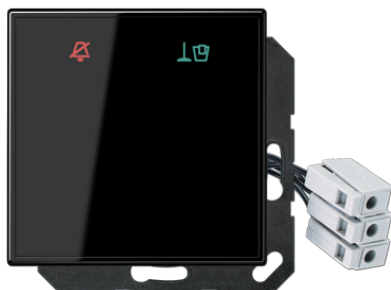

Productdatablad

Hotelafdekking (glas) met led-eenheid 24 V, buitenunit

Artikelnr.

LS CU KO6 M 24 SW

Hotelafdekking (glas) met led-eenheid 24 V, buitenunit

(met draagring, schroefbevestiging)
 inclusief rood en groen ledlampje
 met symbool "Do not disturb" (rode achtergrond verlichting) en symbool "Make up room"
 (groene achtergrond verlichting)
 Symbolen worden verduisterd in niet geschakelde stand (verdwijningseffect)
 De buitenunit signaleert de schakeltoestand van de binnunit.

Kleur:
 zwart

Materiaal:
 glas